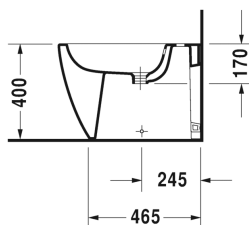

Stand-Bidet # 228910..00

|< 370 mm >|

Stand-Bidet	Größe	Gewicht	Bestellnummer
back to wall, mit Überlauf, mit Hahnlochbank, Befestigung inklusive			
Farben			
00 Weiss			
Variante			
	370 x 600 mm	26,850 kg	228910..00
Ausschreibungstext			
DURAVIT ME by Starck Stand-Bidet Design by Philippe Starck, back to wall, mit Überlauf aus Sanitärkeramik bodenstehend mit Hahnlochbank für Einlocharmatur. Rechteckige Form, Ecken leicht abgerundet, nach vorn halbrunde Beckenform, außen glatt und geschlossen. Abmessungen(BxTxH) 370x600x400mm. Weiß. Best.Nr.2289100000			

Alle Zeichnungen enthalten alle notwendigen Maße (mm), die den üblichen Toleranzen unterliegen. Exakte Maße können nur am Produkt abgenommen werden.