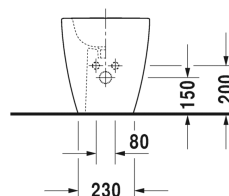

Stand-Bidet # 228910..00

|< 370 mm >|

Stand-Bidet	Größe	Gewicht	Bestellnummer
back to wall, mit Überlauf, mit Hahnlochbank, Befestigung inklusive			
Farben			
00 Weiss			
Variante			
	370 x 600 mm	26,850 kg	228910..00
Ausschreibungstext			
DURAVIT ME by Starck Stand-Bidet Design by Philippe Starck, back to wall, mit Überlauf aus Sanitärkeramik bodenstehend mit Hahnlochbank für Einlocharmatur. Rechteckige Form, Ecken leicht abgerundet, nach vorn halbrunde Beckenform, außen glatt und geschlossen. Abmessungen(BxTxH) 370x600x400mm. Weiß. Best.Nr.2289100000			

Alle Zeichnungen enthalten alle notwendigen Maße (mm), die den üblichen Toleranzen unterliegen. Exakte Maße können nur am Produkt abgenommen werden.