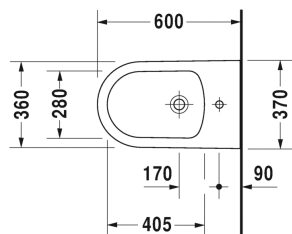

Stand-Bidet # 228910..00

|< 370 mm >|

Stand-Bidet	Größe	Gewicht	Bestellnummer
back to wall, mit Überlauf, mit Hahnlochbank, Befestigung inklusive			
Farben			
00 Weiss			
Variante			
	370 x 600 mm	26,850 kg	228910..00
Ausschreibungstext			
DURAVIT ME by Starck Stand-Bidet Design by Philippe Starck, back to wall, mit Überlauf aus Sanitärkeramik bodenstehend mit Hahnlochbank für Einlocharmatur. Rechteckige Form, Ecken leicht abgerundet, nach vorn halbrunde Beckenform, außen glatt und geschlossen. Abmessungen(BxTxH) 370x600x400mm. Weiß. Best.Nr.2289100000			

Alle Zeichnungen enthalten alle notwendigen Maße (mm), die den üblichen Toleranzen unterliegen. Exakte Maße können nur am Produkt abgenommen werden.