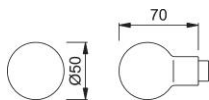

Produktdatenblatt

duraplus®

50

HOPPE-Aluminium-Knopf-Lochteil für Wohnungsabschluss-Türen:

- Lagerung: Knopf lose
- Verbindung: für HOPPE-Profilstifte

Artikelnummer	8099541
EAN-Code	4012789588705
Herkunftsland	Deutschland
Warentarifnummer	83024110
Türdicke	
Vierkantmaß	8 mm
Stiftlänge vorstehend	
Führung	Ø18 mm
Farbe	F1 Alu natur
Sortiment	Kern-Sortiment
Packeinheit	2
Karton	12