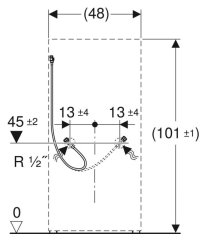

**Wasseranschlusset unten, für Geberit Monolith Sanitärmodul für WC, 101 cm**

Beispielbild

**Verwendungszwecke**

- Für Geberit Monolith Sanitärmodule für WC, 101 cm
- Für verdeckten Wasseranschluss

**Lieferumfang**

- 2 Eckventile 1/2"
- Befestigungsclip
- 2 Panzerschläuche 3/8"
- Passstück

**Art.-Nr. VE1**

131.013.00.1 1 St.