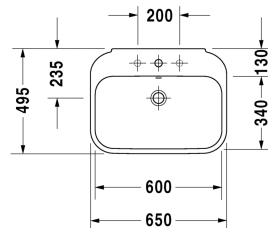

Waschtisch # 231665..00 / 231665..30

|< 650 mm >|

Waschtisch	Größe	Gewicht	Bestellnummer
mit Überlauf, mit Hahnlochbank, Überlaufclip Chrom inklusive, 650 mm			
Farben			
00 Weiss			
Variante			
● mit Hahnlochbank, mit Überlauf, Überlaufclip Chrom inklusive	650 x 500 mm	20,800 kg	231665..00
●●● mit Hahnlochbank, mit Überlauf, Überlaufclip Chrom inklusive	650 x 500 mm	20,800 kg	231665..30
Sanitärkeramiken mit der speziellen WonderGliss Oberflächen Ausführung bleiben sauber und gut aussehend für eine lange Zeit. Wenn Sie WonderGliss bestellen fügen Sie bitte eine "1" als elfte Ziffer zur Bestellnummer hinzu.			
Zubehör			
Standsäule für # 231680, 231665, 231660		13,900 kg	085827
Halbsäule für # 231680, 231665, 231660	210 x 310 mm	7,600 kg	085828
Design Siphon		1,500 kg	005036
Design Eckventil inklusive Rosette	1/2" mm	0,500 kg	003045
Ausschreibungstext			
DURAVIT Happy D.2 Waschtisch Design by sieger design, mit Überlauf aus Sanitärkeramik mit Hahnlochbank für Einloch- optional Dreilocharmatur. Rechteckige Beckenform mit abgerundeten Ecken und feine Radien in unverwechselbarer Form des Buchstaben D. Überlaufclip Chrom inklusive. Abmessungen(BxTxH)650x500x175mm. Weiß. Montage mit Einlocharmatur Best.Nr. 2316650000. Montage mit Dreilocharmatur Best.Nr. 2316650030			

Alle Zeichnungen enthalten alle notwendigen Maße (mm), die den üblichen Toleranzen unterliegen. Exakte Maße können nur am Produkt abgenommen werden.