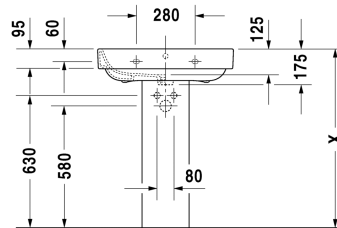

Waschtisch # 231665..00 / 231665..30

|< 650 mm >|

Waschtisch	Größe	Gewicht	Bestellnummer
mit Überlauf, mit Hahnlochbank, Überlaufclip Chrom inklusive, 650 mm			
Farben			
00 Weiss			
Variante			
● mit Hahnlochbank, mit Überlauf, Überlaufclip Chrom inklusive	650 x 500 mm	20,800 kg	231665..00
●●● mit Hahnlochbank, mit Überlauf, Überlaufclip Chrom inklusive	650 x 500 mm	20,800 kg	231665..30
Sanitärkeramiken mit der speziellen WonderGliss Oberflächen Ausführung bleiben sauber und gut aussehend für eine lange Zeit. Wenn Sie WonderGliss bestellen fügen Sie bitte eine "1" als elfte Ziffer zur Bestellnummer hinzu.			
Zubehör			
Standsäule für # 231680, 231665, 231660		13,900 kg	085827
Halbsäule für # 231680, 231665, 231660	210 x 310 mm	7,600 kg	085828
Design Siphon		1,500 kg	005036
Design Eckventil inklusive Rosette	1/2" mm	0,500 kg	003045
Ausschreibungstext			
DURAVIT Happy D.2 Waschtisch Design by sieger design, mit Überlauf aus Sanitärkeramik mit Hahnlochbank für Einloch- optional Dreilocharmatur. Rechteckige Beckenform mit abgerundeten Ecken und feine Radien in unverwechselbarer Form des Buchstaben D. Überlaufclip Chrom inklusive. Abmessungen(BxTxH)650x500x175mm. Weiß. Montage mit Einlocharmatur Best.Nr. 2316650000. Montage mit Dreilocharmatur Best.Nr. 2316650030			

Alle Zeichnungen enthalten alle notwendigen Maße (mm), die den üblichen Toleranzen unterliegen. Exakte Maße können nur am Produkt abgenommen werden.