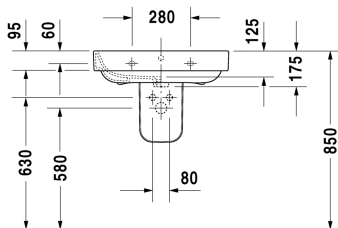

Waschtisch # 231665..00 / 231665..30

|< 650 mm >|

Waschtisch	Größe	Gewicht	Bestellnummer
mit Überlauf, mit Hahnlochbank, Überlaufclip Chrom inklusive, 650 mm			
Farben			
00 Weiss			
Variante			
● mit Hahnlochbank, mit Überlauf, Überlaufclip Chrom inklusive	650 x 500 mm	20,800 kg	231665..00
●●● mit Hahnlochbank, mit Überlauf, Überlaufclip Chrom inklusive	650 x 500 mm	20,800 kg	231665..30
Sanitärkeramiken mit der speziellen WonderGliss Oberflächen Ausführung bleiben sauber und gut aussehend für eine lange Zeit. Wenn Sie WonderGliss bestellen fügen Sie bitte eine "1" als elfte Ziffer zur Bestellnummer hinzu.			
Zubehör			
Standsäule für # 231680, 231665, 231660		13,900 kg	085827
Halbsäule für # 231680, 231665, 231660	210 x 310 mm	7,600 kg	085828
Design Siphon		1,500 kg	005036
Design Eckventil inklusive Rosette	1/2" mm	0,500 kg	003045
Ausschreibungstext			
DURAVIT Happy D.2 Waschtisch Design by sieger design, mit Überlauf aus Sanitärkeramik mit Hahnlochbank für Einloch- optional Dreilocharmatur. Rechteckige Beckenform mit abgerundeten Ecken und feine Radien in unverwechselbarer Form des Buchstaben D. Überlaufclip Chrom inklusive. Abmessungen(BxTxH)650x500x175mm. Weiß. Montage mit Einlocharmatur Best.Nr. 2316650000. Montage mit Dreilocharmatur Best.Nr. 2316650030			

Alle Zeichnungen enthalten alle notwendigen Maße (mm), die den üblichen Toleranzen unterliegen. Exakte Maße können nur am Produkt abgenommen werden.