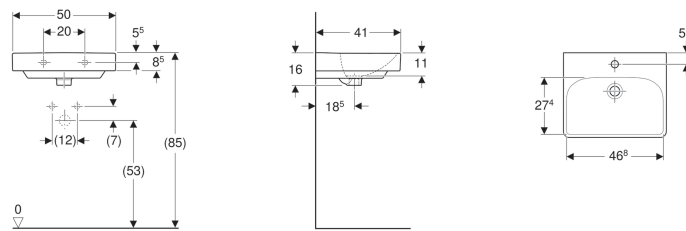

Geberit Smyle Square Handwaschbecken

Eigenschaften

- Unterbaufähig

Technische Daten

Werkstoff

Sanitärkeramik

Art.-Nr.	Farbe / Oberfläche	Hahnloch	Überlauf	B	Breite Unterschrank	H	T
500.256.01.1	weiß	mittig	sichtbar	50 cm	49.2 cm	16 cm	41 cm
500.256.01.8	weiß / KeraTect	mittig	sichtbar	50 cm	49.2 cm	16 cm	41 cm

Zubehör

- Geberit Tauchrohrgeruchsverschluss für Waschbecken, Abgang horizontal
- Geberit Tauchrohrgeruchsverschluss für Waschbecken, Raumsparmodell, Abgang horizontal