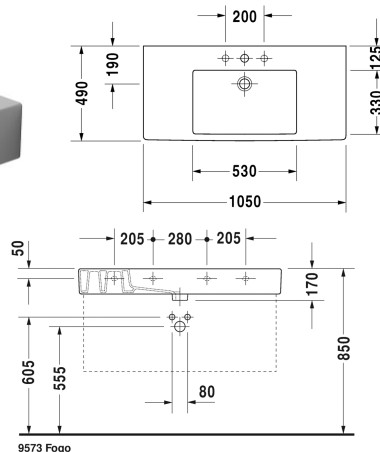

**Möbelwaschtisch # 032910..00 / 032910..30 / 032910..60**

| &lt; 1050 mm &gt; |

Möbelwaschtisch	Größe	Gewicht	Bestellnummer
mit Hahnlochbank, 1050 mm			
<b>Farben</b>			
00 Weiss 08 Schwarz			
<b>Variante</b>			
● mit Hahnlochbank, mit Überlauf	1050 x 490 mm	32,200 kg	032910..00
●●● mit Hahnlochbank, mit Überlauf	1050 x 490 mm	32,200 kg	032910..30
☒ mit Überlauf, ohne Hahnloch, mit Hahnlochbank	1050 x 490 mm	32,200 kg	032910..60

Zubehör			
Design Siphon		1,500 kg	005036
Design Eckventil inklusive Rosette	1/2" mm	0,500 kg	003045
Raumsparsiphon	1 1/4" mm	0,400 kg	005073
Metallkonsole höhenverstellbar +50 mm, für Waschtisch # 032910		3,300 kg	003072
Handtuchhalter Quadratrohr 14 mm, Chrom		0,580 kg	003035

**Ausschreibungstext**  
 DURAVIT Vero Möbelwaschtisch mit Überlauf aus Sanitärkeramik mit Hahnlochbank für Einloch- optional Dreilocharmatur. Rechteckiger Waschtisch mit seitlichen Ablageflächen. Innenbecken(BxT) 530x330mm. Abmessungen(BxTxH)1050x490x170mm. Farben: Weiß#00 und Schwarz#08. Montage mit Einlocharmatur Best.Nr. 0329100000. Montage mit Dreilocharmatur Best.Nr. 0329100030

Alle Zeichnungen enthalten alle notwendigen Maße (mm), die den üblichen Toleranzen unterliegen. Exakte Maße können nur am Produkt abgenommen werden.