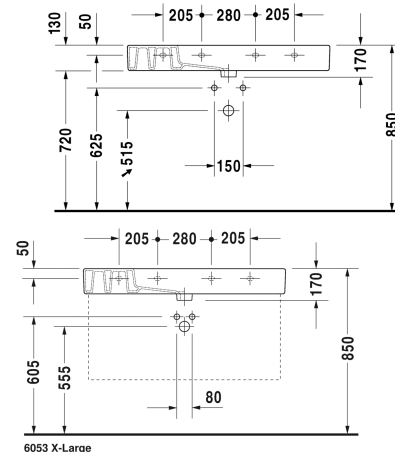

**Möbelwaschtisch # 032910..00 / 032910..30 / 032910..60**

| &lt; 1050 mm &gt; |

Möbelwaschtisch	Größe	Gewicht	Bestellnummer
mit Hahnlochbank, 1050 mm			
<b>Farben</b>			
00 Weiss 08 Schwarz			
<b>Variante</b>			
● mit Hahnlochbank, mit Überlauf	1050 x 490 mm	32,200 kg	032910..00
●●● mit Hahnlochbank, mit Überlauf	1050 x 490 mm	32,200 kg	032910..30
☒ mit Überlauf, ohne Hahnloch, mit Hahnlochbank	1050 x 490 mm	32,200 kg	032910..60

Zubehör			
Design Siphon		1,500 kg	005036
Design Eckventil inklusive Rosette	1/2" mm	0,500 kg	003045
Raumsparsiphon	1 1/4" mm	0,400 kg	005073
Metallkonsole höhenverstellbar +50 mm, für Waschtisch # 032910		3,300 kg	003072
Handtuchhalter Quadratrohr 14 mm, Chrom		0,580 kg	003035

**Ausschreibungstext**  
 DURAVIT Vero Möbelwaschtisch mit Überlauf aus Sanitärkeramik mit Hahnlochbank für Einloch- optional Dreilocharmatur. Rechteckiger Waschtisch mit seitlichen Ablageflächen. Innenbecken(BxT) 530x330mm. Abmessungen(BxTxH)1050x490x170mm. Farben: Weiß#00 und Schwarz#08. Montage mit Einlocharmatur Best.Nr. 0329100000. Montage mit Dreilocharmatur Best.Nr. 0329100030

Alle Zeichnungen enthalten alle notwendigen Maße (mm), die den üblichen Toleranzen unterliegen. Exakte Maße können nur am Produkt abgenommen werden.