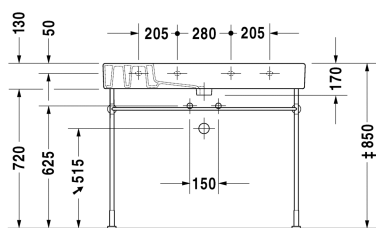

**Möbelwaschtisch # 032910..00 / 032910..30 / 032910..60**

| &lt; 1050 mm &gt; |

Möbelwaschtisch	Größe	Gewicht	Bestellnummer
mit Hahnlochbank, 1050 mm			
<b>Farben</b>			
00 Weiss 08 Schwarz			
<b>Variante</b>			
● mit Hahnlochbank, mit Überlauf	1050 x 490 mm	32,200 kg	032910..00
●●● mit Hahnlochbank, mit Überlauf	1050 x 490 mm	32,200 kg	032910..30
☒ mit Überlauf, ohne Hahnloch, mit Hahnlochbank	1050 x 490 mm	32,200 kg	032910..60

Zubehör			
Design Siphon		1,500 kg	005036
Design Eckventil inklusive Rosette	1/2" mm	0,500 kg	003045
Raumsparsiphon	1 1/4" mm	0,400 kg	005073
Metallkonsole höhenverstellbar +50 mm, für Waschtisch # 032910		3,300 kg	003072
Handtuchhalter Quadratrohr 14 mm, Chrom		0,580 kg	003035

**Ausschreibungstext**  
 DURAVIT Vero Möbelwaschtisch mit Überlauf aus Sanitärkeramik mit Hahnlochbank für Einloch- optional Dreilocharmatur. Rechteckiger Waschtisch mit seitlichen Ablageflächen. Innenbecken(BxT) 530x330mm. Abmessungen(BxTxH)1050x490x170mm. Farben: Weiß#00 und Schwarz#08. Montage mit Einlocharmatur Best.Nr. 0329100000. Montage mit Dreilocharmatur Best.Nr. 0329100030

Alle Zeichnungen enthalten alle notwendigen Maße (mm), die den üblichen Toleranzen unterliegen. Exakte Maße können nur am Produkt abgenommen werden.