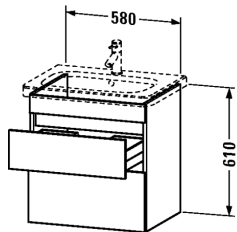

Waschtischunterbau wandhängend # DS6480

|< 580 mm >|

Waschtischunterbau wandhängend	Größe	Gewicht	Bestellnummer
2 Schubkästen, oberer Schubkasten inkl. Siphonausschnitt und Schürze, für DuraStyle # 232065			
Farben			
M18 Weiss matt M43 Basalt matt M52 Europäische Eiche M53 Kastanie dunkel			
Variante			
580 x 448 mm			DS6480
Ausschreibungstext			
DURAVIT DuraStyle Waschtischunterbau wandhängend mit zwei Schubkästen, oberer Schubkasten inklusive Siphonausschnitt und Schürze, für Möbelwaschtisch # 232065. Hochverdichtete Dreischicht-Holzspannplatte, beidseitig mit Melaminharzdekor direkt beschichtet, mit ABS Kanten. Unempfindlich gegen Feuchtigkeit. Abmessungen(BxTXH) 580x448x398mm. Oberflächen in Dekor laut aktueller Farbtabelle. Best.Nr. DS 6480			

Alle Zeichnungen enthalten alle notwendigen Maße (mm), die den üblichen Toleranzen unterliegen. Exakte Maße können nur am Produkt abgenommen werden.