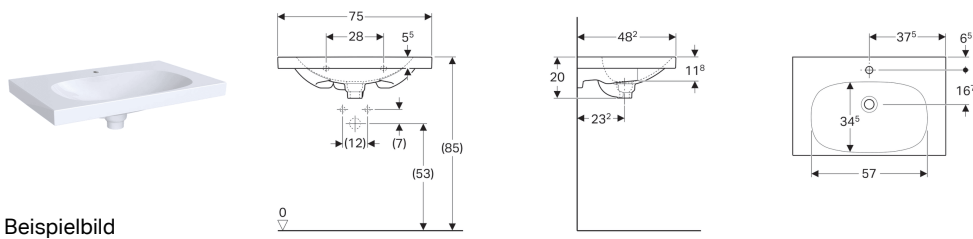

Geberit Acanto Waschtisch mit Überlauf verdeckt, Ablagefläche und Ablaufdeckel

Eigenschaften

- Unterbaufähig
- Überlaufsystem keramisch
- Mit Ablagefläche

Technische Daten

Werkstoff | Sanitärkeramik

Lieferumfang

- Ablaufdeckel

Art.-Nr.	Farbe / Oberfläche	Hahnloch	Überlauf	B	Breite Unterschrank	H	T
500.630.01.2	weiß	mittig	verdeckt	75 cm	74 cm	20 cm	48.2 cm
500.630.01.8	weiß / KeraTect	mittig	verdeckt	75 cm	74 cm	20 cm	48.2 cm