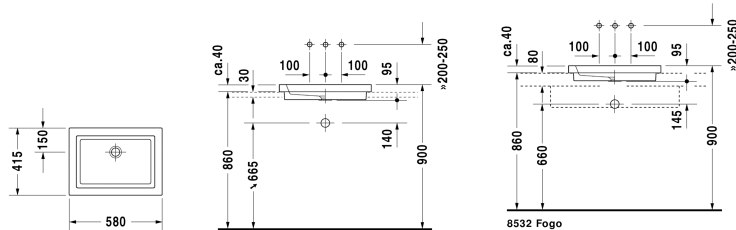

Einbauwaschtisch # 031758..29

| < 580 mm > |

Einbauwaschtisch	Größe	Gewicht	Bestellnummer
für Einbau von oben, ohne Überlauf, ohne Hahnlochbank, 580 mm			
Farben			
00 Weiss			
Variante			
☒ für Einbau von oben, ohne Hahnlochbank, ohne Überlauf	580 x 415 mm	13,100 kg	031758..29
Sanitärkeramiken mit der speziellen WonderGliss Oberflächen Ausführung bleiben sauber und gut aussehend für eine lange Zeit. Wenn Sie WonderGliss bestellen fügen Sie bitte eine "1" als elfte Ziffer zur Bestellnummer hinzu.			
Zubehör			
Design Siphon		1,500 kg	005036
Design Eckventil inklusive Rosette	1/2" mm	0,500 kg	003045
Schaftventil	50 mm	0,300 kg	005024
Ausschreibungstext			
DURAVIT 2nd floor Einbauwaschtisch Design by sieger design ohne Überlauf aus Sanitärkeramik ohne Hahnlochbank. Zarge geschliffen für den Einbau von oben in Plattenmaterial (wird eingeklebt). Rechteckiger Waschtisch, Innenbecken mit seitlicher Abschrägung. Überlaufclip in Chrom. Abmessungen(BxTxH)580x415x95mm. Weiß. Best.Nr. 0317580029			

Alle Zeichnungen enthalten alle notwendigen Maße (mm), die den üblichen Toleranzen unterliegen. Exakte Maße können nur am Produkt abgenommen werden.