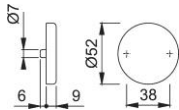

Produktdatenblatt

duraplus[®]

42KVS

HOPPE-Aluminium-Schlüsselrosetten-Paar für Innentüren:

- Unterkonstruktion: Kunststoff, Stütznocken
- Befestigung: verdeckt, durchgehend, wechselseitig, Mehrzweckschrauben

Artikelnummer	6986244
EAN-Code	4012789025989
Herkunftsland	Italien
Warentarifnummer	83024110
Türdicke	37-42 mm
Stiftstärke WC	
Lochung	blind
Schrauben	4,0x45 mm
Farbe	F1 Alu natur
Sortiment	Kern-Sortiment
Packeinheit	10
Karton	50