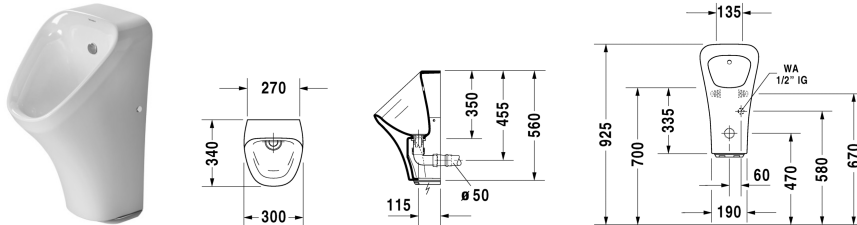

Urinal # 280631..00 / 280631..07

|< 300 mm >|

Urinal	Größe	Gewicht	Bestellnummer
Elektronik-Urinal für Batterieanschluss, rimless, Zulauf von hinten, Abgang waagrecht Ø 50 mm, Komplette Steuerung, Spüldüse, Zulauf-Set, Geruchsverschluss sowie Befestigung inklusive			
<b>Farben</b>			
00 Weiss			
<b>Variante</b>			
Zulauf von hinten, Abgang waagrecht Ø 50 mm, Elektronik-Urinal für Batterieanschluss, rimless, Modell ohne Fliege, Komplette Steuerung, Spüldüse, Zulauf-Set, Geruchsverschluss sowie Befestigung inklusive	300 x 340 mm	16,100 kg	280631..00
rimless, Modell mit Fliege, Komplette Steuerung, Spüldüse, Zulauf-Set, Geruchsverschluss sowie Befestigung inklusive, Zulauf von hinten, Elektronik-Urinal für Batterieanschluss, Abgang waagrecht Ø 50 mm	300 x 340 mm	16,100 kg	280631..07
Sanitärkeramiken mit der speziellen WonderGliss Oberflächen Ausführung bleiben sauber und gut aussehend für eine lange Zeit. Wenn Sie WonderGliss bestellen fügen Sie bitte eine "1" als elfte Ziffer zur Bestellnummer hinzu.			
<b>Zubehör</b>			
Geruchsverschluss		0,020 kg	100342
Serviceschlüssel		0,020 kg	100344
<b>Ausschreibungstext</b>			
DURAVIT DuraStyle Elektronik-Urinal "rimless" Design by Matteo Thun, für Batterieanschluss aus Sanitärkeramik mit Zulauf von hinten, absaugend, optional mit Zielpunkt Fliege. Für Siphon Abgang waagrecht, 50mm Durchmesser. Komplette Steuerung, Spüldüse, Zulauf-Set, Geruchsverschluss sowie Befestigung inklusive. Abmessungen(BxTxH)300x340x560mm. Weiß. Ohne Fliege Best.Nr. 2806310000. Mit Fliege Best.Nr. 2806310007			

Alle Zeichnungen enthalten alle notwendigen Maße (mm), die den üblichen Toleranzen unterliegen. Exakte Maße können nur am Produkt abgenommen werden.