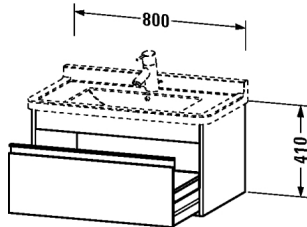

Waschtischunterbau wandhängend # KT6664

|< 800 mm >|

Waschtischunterbau wandhängend	Größe	Gewicht	Bestellnummer
1 Auszug inkl. Siphonausschnitt und Schürze, für Starck 3 # 030480			
Farben			
M18 Weiss matt M43 Basalt matt M49 Graphit matt M50 Granatrot matt			
Variante			
	800 x 465 mm		KT6664
Ausschreibungstext			
DURAVIT Ketho Waschtischunterbau, Design by Christian Werner, wandhängend für Waschtisch Starck 3 #030480. Unterbau aus hoch verdichteter Dreischicht-Holzspanplatte, beidseitig mit Melaminharzdekor direkt beschichtet, mit ABS Kanten. Unempfindlich gegen Feuchtigkeit. Mit 1 Auszug inklusive Siphonausschnitt und Schürze. Griffleisten Aluminium Silber eloxiert. Abmessung(BxTxH) 800x465x410mm. Oberflächen in Dekor laut aktueller Farbtabelle. Best.Nr. KT 6664			

Alle Zeichnungen enthalten alle notwendigen Maße (mm), die den üblichen Toleranzen unterliegen. Exakte Maße können nur am Produkt abgenommen werden.