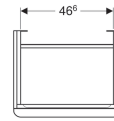

Geberit Smyle Square Unterschrank für Waschtisch, mit einer Tür

Beispielbild

Eigenschaften

- Wandhängend
- Mit einer Tür
- Griff zum Öffnen
- Tür mit Dämpfungsmechanismus
- Feuchtigkeitsbeständig

- Vormontiert geliefert

Technische Daten

Werkstoff | Hochverdichtete Dreischicht-Holzspanplatte

Lieferumfang

- Befestigungsmaterial

Art.-Nr.	Farbe / Oberfläche	B	Breite Waschtisch	H	T	Tür
500.365.00.1	weiß / lackiert hochglänzend	53.6 cm	55 cm	61.7 cm	43.3 cm	Anschlag rechts
500.366.00.1	weiß / lackiert hochglänzend	53.6 cm	55 cm	61.7 cm	43.3 cm	Anschlag links
500.365.JK.1	lava / lackiert matt	53.6 cm	55 cm	61.7 cm	43.3 cm	Anschlag rechts
500.366.JK.1	lava / lackiert matt	53.6 cm	55 cm	61.7 cm	43.3 cm	Anschlag links
500.365.JL.1	sand-grau / lackiert hochglänzend	53.6 cm	55 cm	61.7 cm	43.3 cm	Anschlag rechts
500.366.JL.1	sand-grau / lackiert hochglänzend	53.6 cm	55 cm	61.7 cm	43.3 cm	Anschlag links
500.365.JR.1	Nussbaum hickory / Melamin Holzstruktur	53.6 cm	55 cm	61.7 cm	43.3 cm	Anschlag rechts
500.366.JR.1	Nussbaum hickory / Melamin Holzstruktur	53.6 cm	55 cm	61.7 cm	43.3 cm	Anschlag links