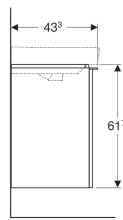

Geberit Smyle Square Unterschrank für Waschtisch, mit einer Tür

Beispielbild

Eigenschaften

- Wandhängend
- Mit einer Tür
- Griff zum Öffnen
- Tür mit Dämpfungsmechanismus
- Feuchtigkeitsbeständig

- Vormontiert geliefert

Technische Daten

Werkstoff | Hochverdichtete Dreischicht-Holzspanplatte

Lieferumfang

- Befestigungsmaterial

Art.-Nr.	Farbe / Oberfläche	B	Breite Waschtisch	H	T	Tür
500.365.00.1	weiß / lackiert hochglänzend	53.6 cm	55 cm	61.7 cm	43.3 cm	Anschlag rechts
500.366.00.1	weiß / lackiert hochglänzend	53.6 cm	55 cm	61.7 cm	43.3 cm	Anschlag links
500.365.JK.1	lava / lackiert matt	53.6 cm	55 cm	61.7 cm	43.3 cm	Anschlag rechts
500.366.JK.1	lava / lackiert matt	53.6 cm	55 cm	61.7 cm	43.3 cm	Anschlag links
500.365.JL.1	sand-grau / lackiert hochglänzend	53.6 cm	55 cm	61.7 cm	43.3 cm	Anschlag rechts
500.366.JL.1	sand-grau / lackiert hochglänzend	53.6 cm	55 cm	61.7 cm	43.3 cm	Anschlag links
500.365.JR.1	Nussbaum hickory / Melamin Holzstruktur	53.6 cm	55 cm	61.7 cm	43.3 cm	Anschlag rechts
500.366.JR.1	Nussbaum hickory / Melamin Holzstruktur	53.6 cm	55 cm	61.7 cm	43.3 cm	Anschlag links