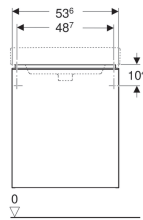

Geberit Smyle Square Unterschrank für Waschtisch, mit einer Tür

Beispielbild

Eigenschaften

- Wandhängend
- Mit einer Tür
- Griff zum Öffnen
- Tür mit Dämpfungsmechanismus
- Feuchtigkeitsbeständig

- Vormontiert geliefert

Technische Daten

Werkstoff | Hochverdichtete Dreischicht-Holzspanplatte

Lieferumfang

- Befestigungsmaterial

Art.-Nr.	Farbe / Oberfläche	B	Breite Waschtisch	H	T	Tür
500.365.00.1	weiß / lackiert hochglänzend	53.6 cm	55 cm	61.7 cm	43.3 cm	Anschlag rechts
500.366.00.1	weiß / lackiert hochglänzend	53.6 cm	55 cm	61.7 cm	43.3 cm	Anschlag links
500.365.JK.1	lava / lackiert matt	53.6 cm	55 cm	61.7 cm	43.3 cm	Anschlag rechts
500.366.JK.1	lava / lackiert matt	53.6 cm	55 cm	61.7 cm	43.3 cm	Anschlag links
500.365.JL.1	sand-grau / lackiert hochglänzend	53.6 cm	55 cm	61.7 cm	43.3 cm	Anschlag rechts
500.366.JL.1	sand-grau / lackiert hochglänzend	53.6 cm	55 cm	61.7 cm	43.3 cm	Anschlag links
500.365.JR.1	Nussbaum hickory / Melamin Holzstruktur	53.6 cm	55 cm	61.7 cm	43.3 cm	Anschlag rechts
500.366.JR.1	Nussbaum hickory / Melamin Holzstruktur	53.6 cm	55 cm	61.7 cm	43.3 cm	Anschlag links