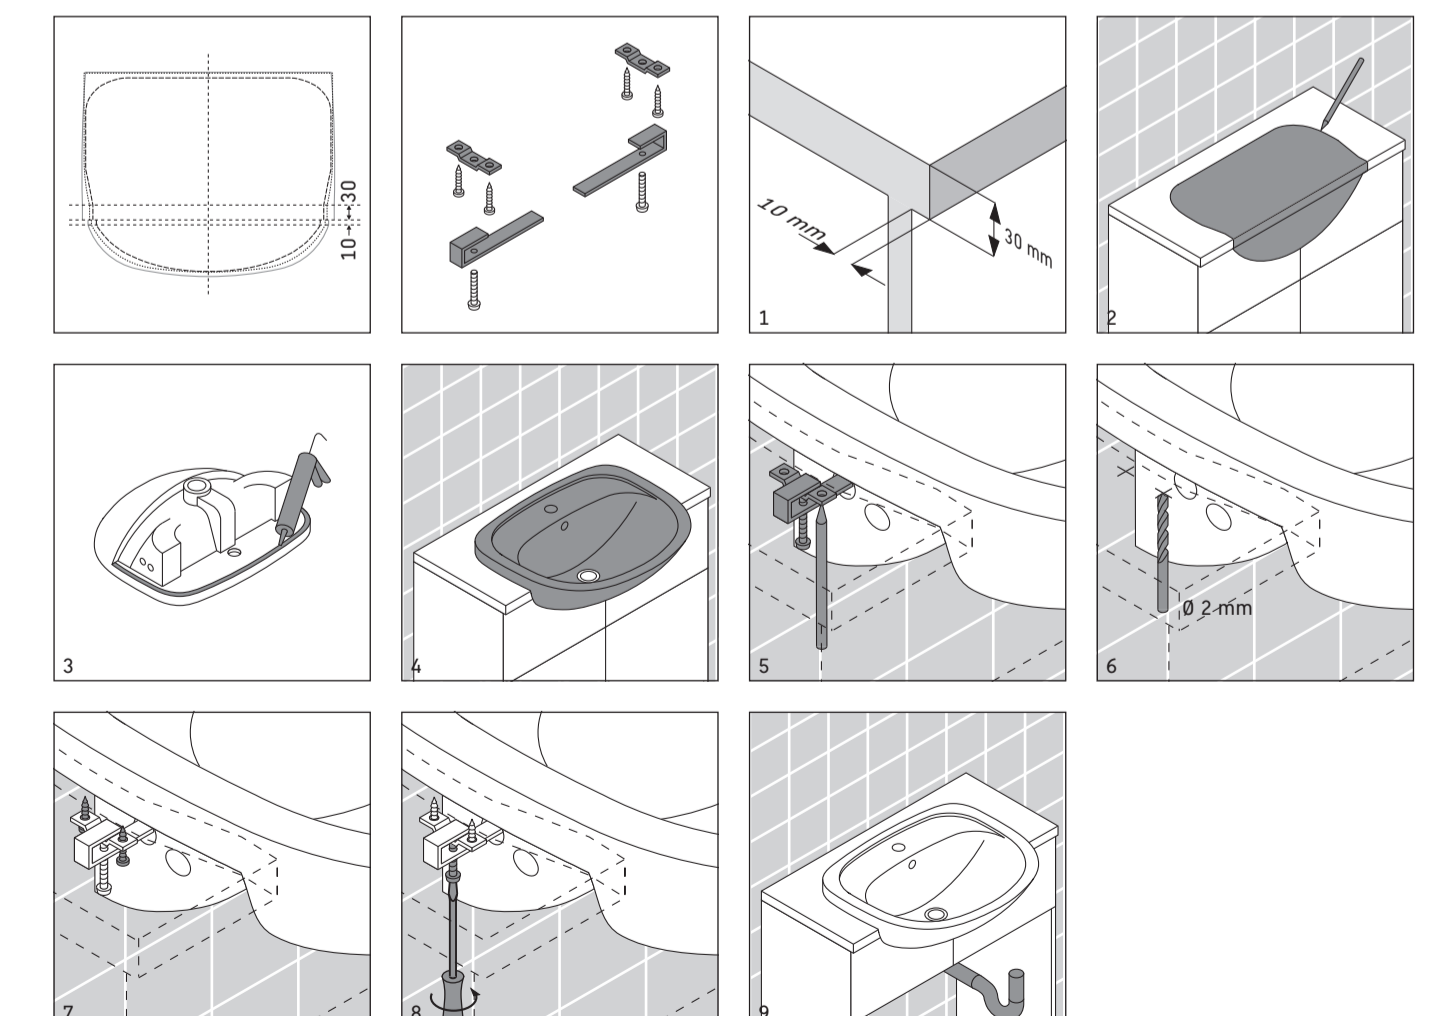

Schablone und Montageanleitung Halbeinbauwaschtisch
Template and mounting instructions Semi-recessed washbasin
Gabarit et notice de montage Lavabo semi-encastré
Sjabloon en montageaanwijzing Half-inbouwwastafel
Sagoma e istruzioni di montaggio Lavabo semincasso
Plantilla e instrucciones de montaje Lavabo semi-empotrable
Esquema de corte e instruções de montagem Lavatório semi-embutido
Şablon ve montaj kılavuzu Yarım tezgah lavabo
模板及安装说明 半嵌式脸盆

D-CODE 蒂科, # 033955...
DURASTYLE 杜拉斯特, # 037555...
DURAPLUS 杜拉普斯, # 034355...00
STARCK 3 斯达克3, # 031055...00
VERO 维拉, # 03145500...

Placa postforming
Tampo contraplacado
Ahşap tezgah
人造台面