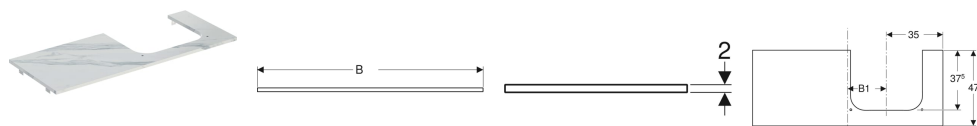

Geberit ONE Waschtischplatte Ausschnitt rechts, Steinzeug, für Aufsatzwaschtisch

Beispielbild

Verwendungszwecke

- Ausschliesslich zur Montage auf einem Geberit ONE Waschtischunterschrank

Technische Daten

Werkstoff

Feinsteinzeug

Art.-Nr.	Farbe / Oberfläche	B	B1	H	T	VE1	
505.155.00.1	Marmoroptik weiß / matt	120 cm	24.2 cm	2 cm	47 cm	1 St.	Neu
505.155.00.2	Marmoroptik schwarz / matt	120 cm	24.2 cm	2 cm	47 cm	1 St.	Neu