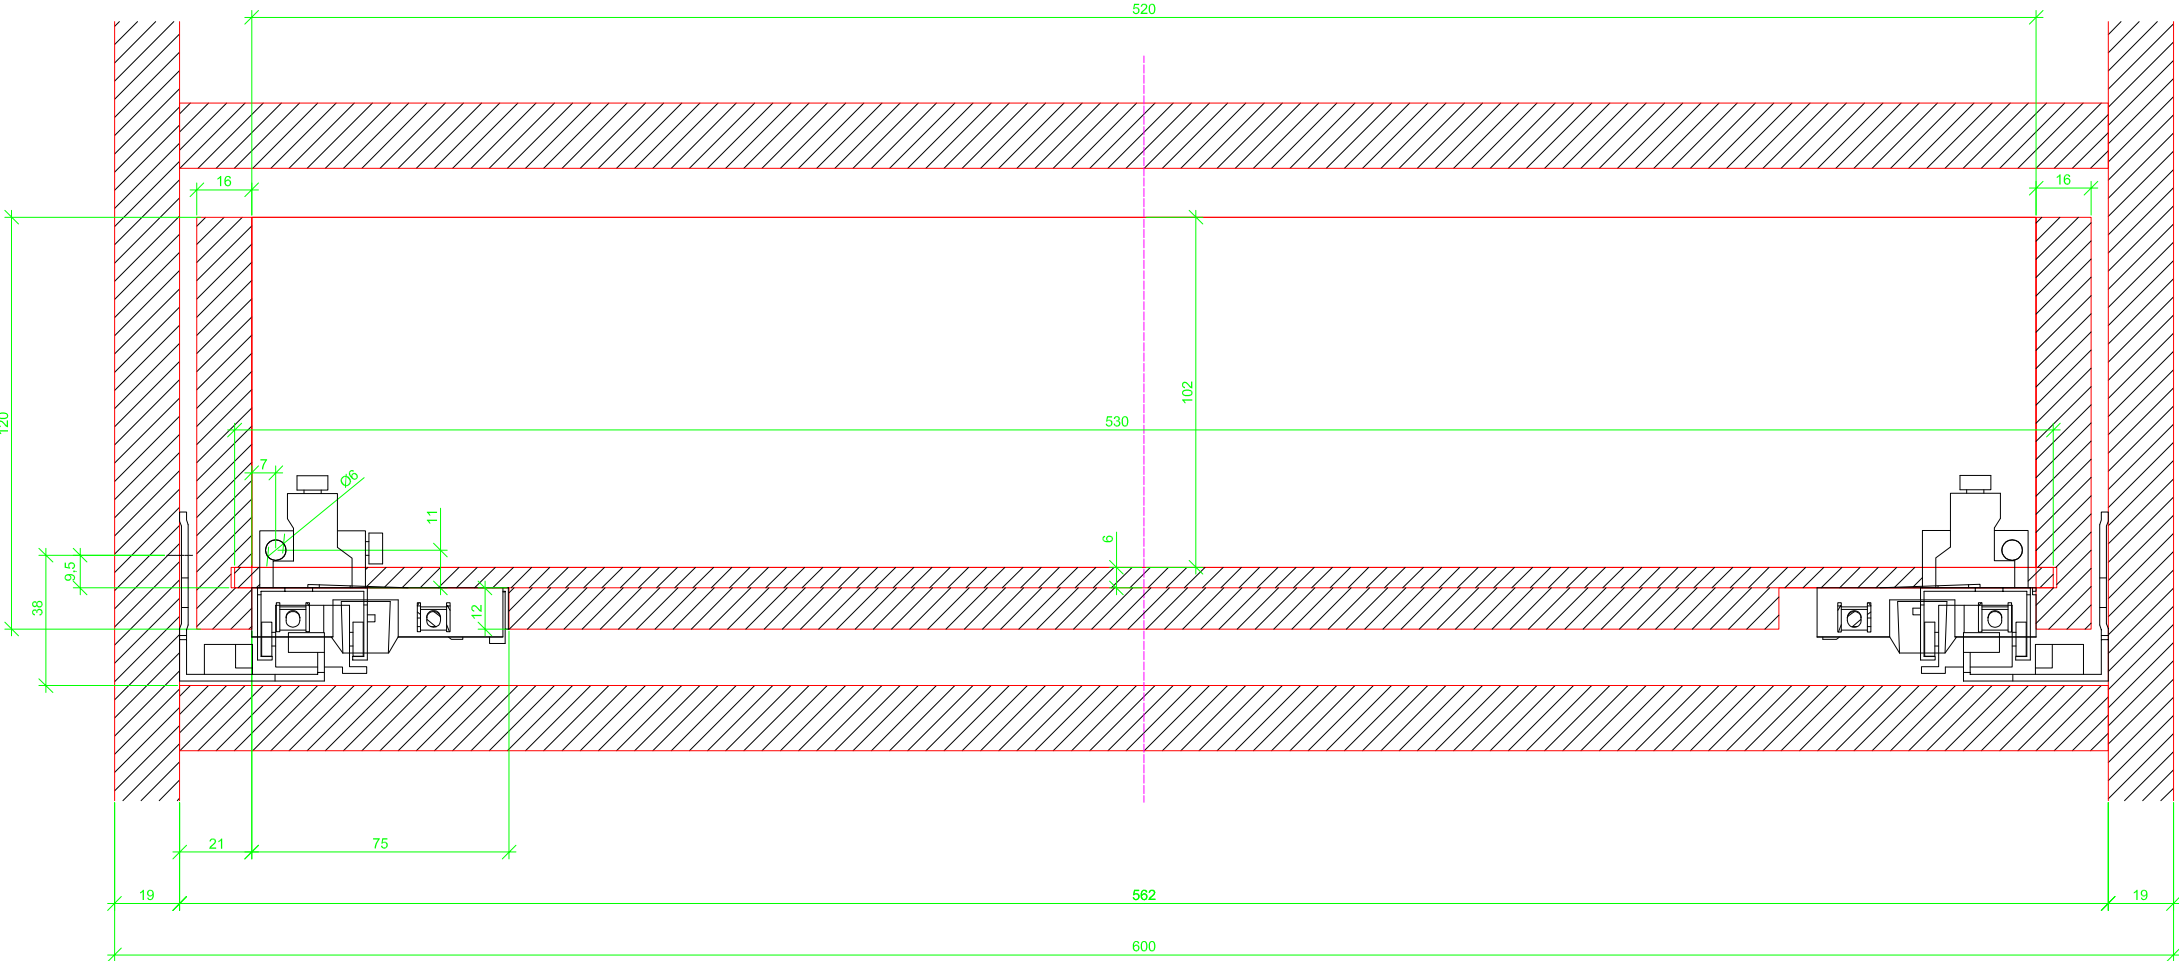

Drawings / Zeichnungen:
Actro 5D with Silent System
Actro 5D mit Silent System

Technik für Möbel

Hettich

Nominal length / Nennlänge	350 mm
Cabinet side panel thickness / Korpuseitendicke	19 mm

Frontview / Frontansicht

Topview / Draufsicht