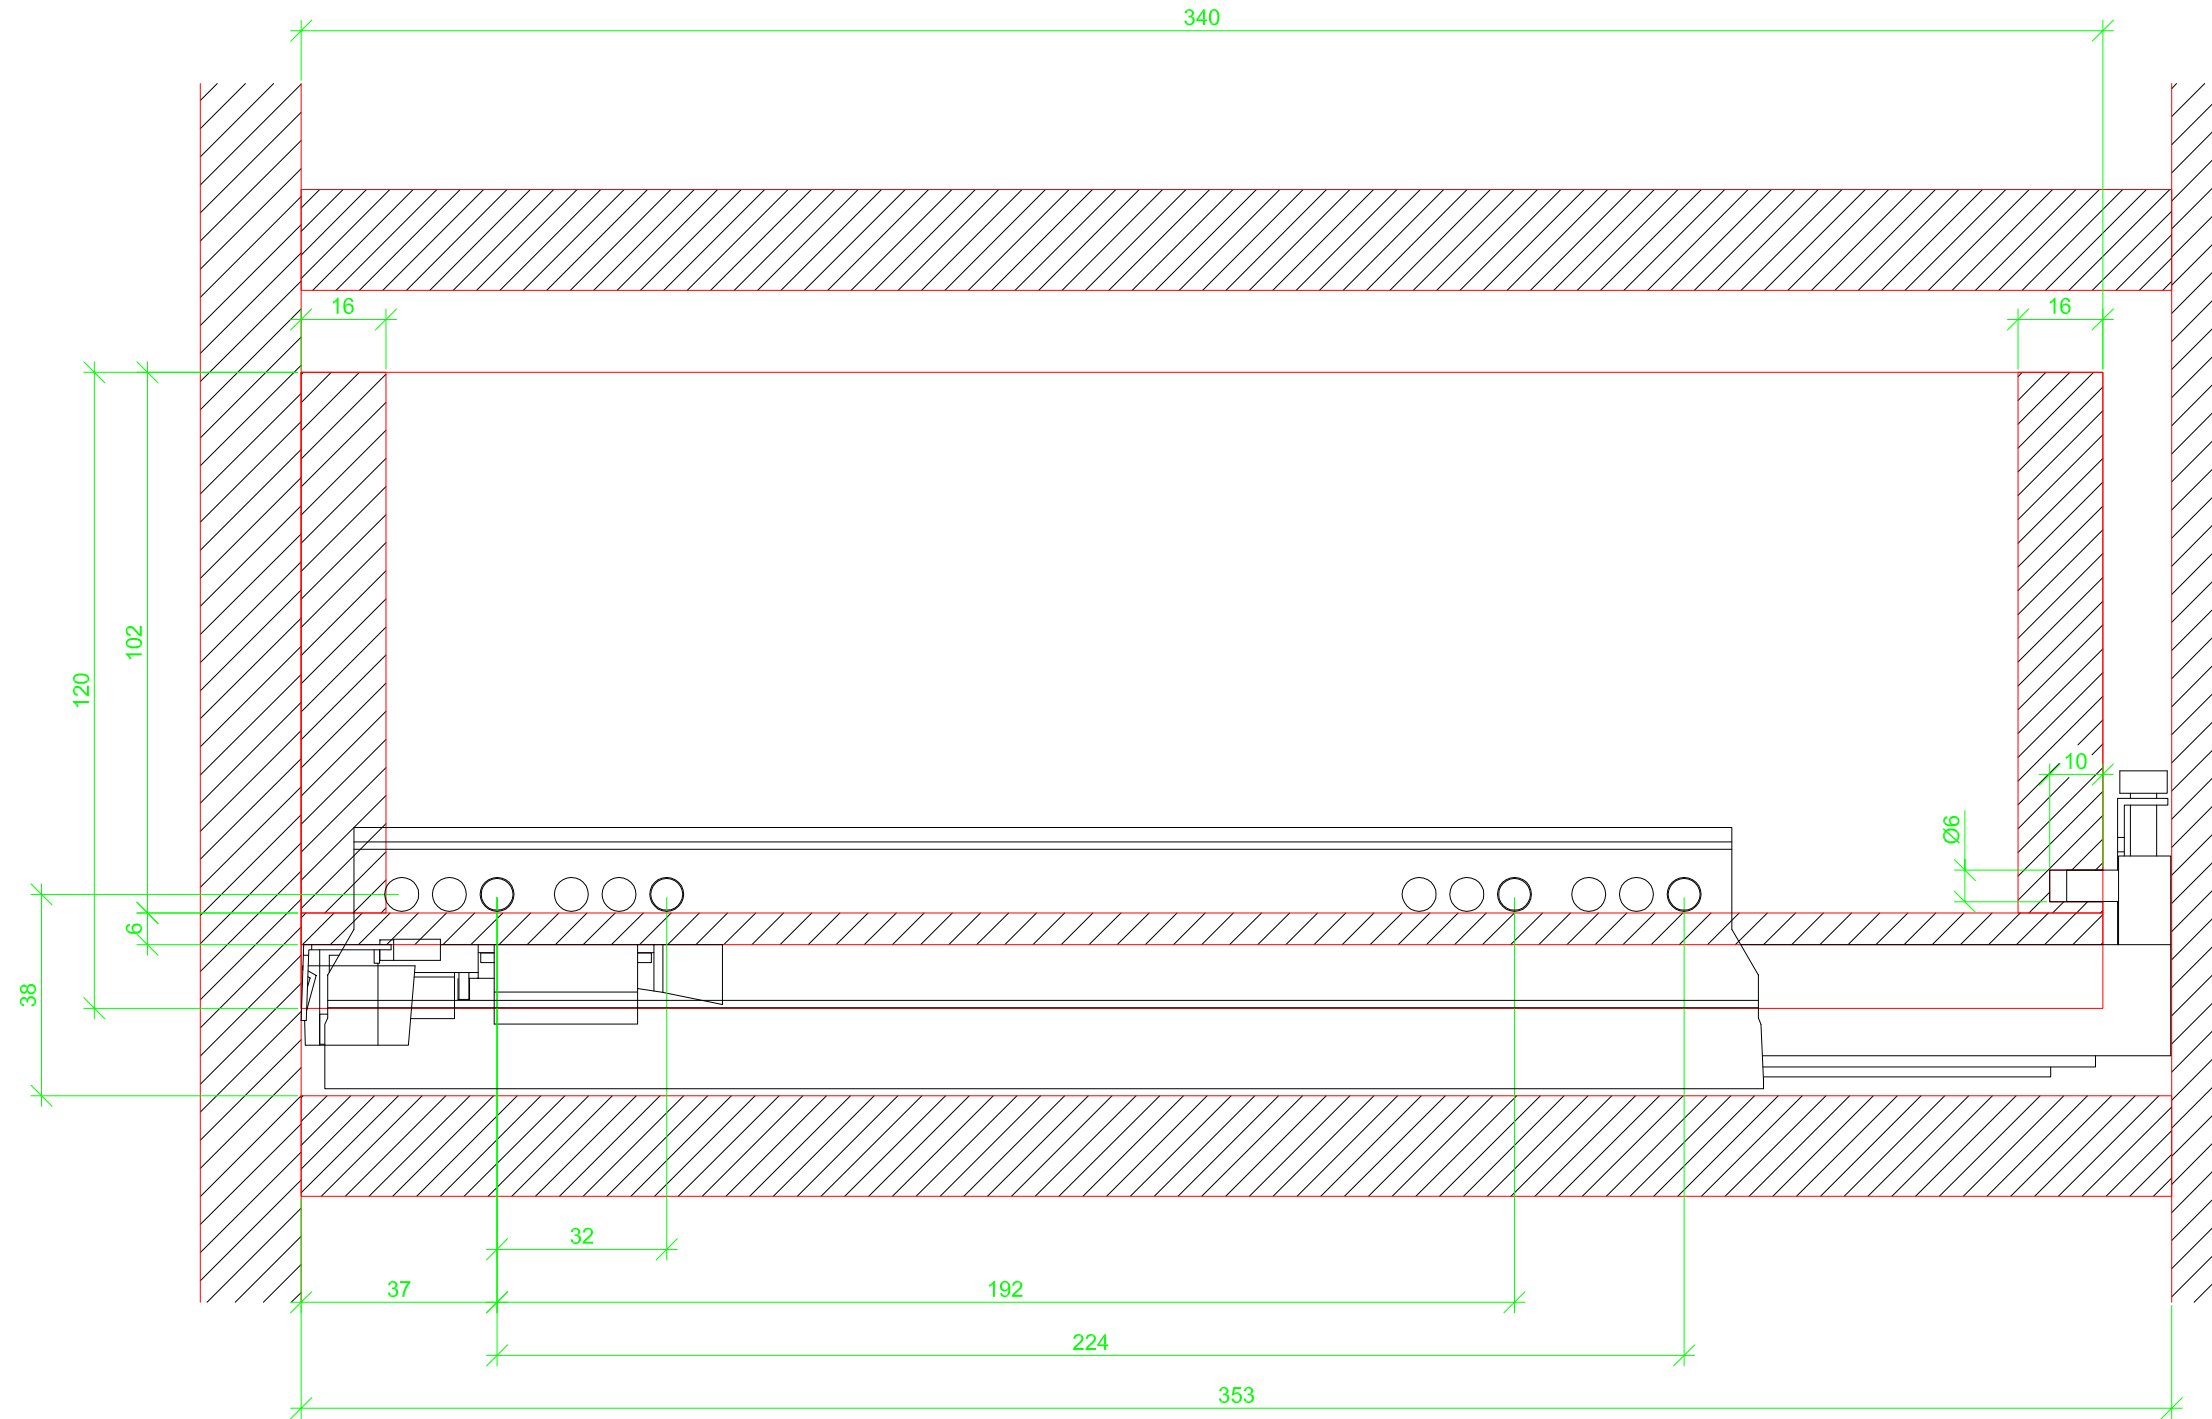

Drawings / Zeichnungen:
Actro 5D with Silent System
Actro 5D mit Silent System

Technik für Möbel

Hettich

Nominal length / Nennlänge	350 mm
Cabinet side panel thickness / Korpuseitendicke	19 mm

Frontview / Frontansicht

Topview / Draufsicht