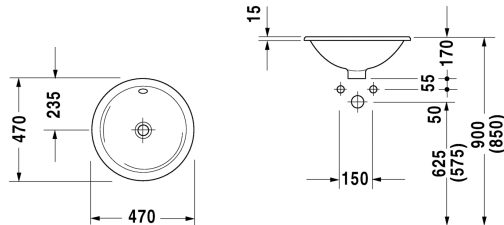

Einbauwaschtisch # 046847..00

|< 470 mm >|

Einbauwaschtisch	Größe	Gewicht	Bestellnummer
für Einbau von oben, mit Überlauf, ohne Hahnlochbank, unten glasiert, 470 mm			
Farben			
00 Weiss			
Variante			
☒ für Einbau von oben, ohne Hahnlochbank, unten glasiert, mit Überlauf	Ø 470 mm	7,300 kg	046847..00
Sanitärkeramiken mit der speziellen WonderGliss Oberflächen Ausführung bleiben sauber und gut aussehend für eine lange Zeit. Wenn Sie WonderGliss bestellen fügen Sie bitte eine "1" als elfte Ziffer zur Bestellnummer hinzu.			
Zubehör			
Push-open Ventil		0,350 kg	005052
Ausschreibungstext			
DURAVIT Architec Einbauwaschtisch Design by Prof. Frank Huster zur Montage von oben mit Überlauf aus Sanitärkeramik ohne Hahnlochbank von unten glasiert. Kreisrundes Becken zum Einkleben in Platten. Abmessungen(BxTxH)470x470x170mm. Weiß. Best.Nr. 0468470000			

Alle Zeichnungen enthalten alle notwendigen Maße (mm), die den üblichen Toleranzen unterliegen. Exakte Maße können nur am Produkt abgenommen werden.