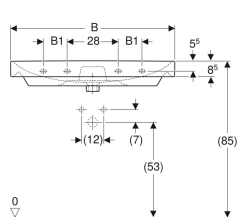

Geberit Smyle Square Waschtisch

Beispielbild

Eigenschaften

- Unterbaufähig

Technische Daten

Werkstoff

Sanitärkeramik

Art.-Nr.	Farbe / Oberfläche	Hahnloch	Überlauf	B	B1	B2	Breite Unterschrank	H	T	Befestigungspunkte	V E1
501.574.00.1	weiß	ohne	sichtbar	55 cm	- cm	51.8 cm	53.6 cm	16.5 cm	44 cm	2	
501.732.00.1	weiß	mittig	ohne	60 cm	- cm	56.8 cm	58.4 cm	16.5 cm	48 cm	2	1 St.
500.249.00.2	weiß	ohne	sichtbar	75 cm	- cm	71.5 cm	73.4 cm	16.5 cm	48 cm	2	1 St.
500.259.01.1	weiß	mittig	sichtbar	55 cm	- cm	51.8 cm	53.6 cm	16.5 cm	44 cm	2	1 St.
500.259.01.8	weiß / KeraTect	mittig	sichtbar	55 cm	- cm	51.8 cm	53.6 cm	16.5 cm	44 cm	2	1 St.
500.229.01.1	weiß	mittig	sichtbar	60 cm	- cm	56.8 cm	58.4 cm	16.5 cm	48 cm	2	1 St.
500.229.01.8	weiß / KeraTect	mittig	sichtbar	60 cm	- cm	56.8 cm	58.4 cm	16.5 cm	48 cm	2	1 St.
500.249.01.1	weiß	mittig	sichtbar	75 cm	- cm	71.5 cm	73.4 cm	16.5 cm	48 cm	2	1 St.
500.249.01.8	weiß / KeraTect	mittig	sichtbar	75 cm	- cm	71.5 cm	73.4 cm	16.5 cm	48 cm	2	1 St.
500.251.01.1	weiß	mittig	sichtbar	90 cm	13 cm	86.8 cm	88.4 cm	16.5 cm	48 cm	4	1 St.
500.251.01.8	weiß / KeraTect	mittig	sichtbar	90 cm	13 cm	86.8 cm	88.4 cm	16.5 cm	48 cm	4	1 St.
500.250.01.1	weiß	ohne	sichtbar	90 cm	13 cm	86.8 cm	88.4 cm	16.5 cm	48 cm	4	1 St.
500.250.01.8	weiß / KeraTect	ohne	sichtbar	90 cm	13 cm	86.8 cm	88.4 cm	16.5 cm	48 cm	4	1 St.
500.252.01.1	weiß	links und rechts	sichtbar	90 cm	13 cm	86.8 cm	88.4 cm	16.5 cm	48 cm	4	
500.253.01.1	weiß	links und rechts	sichtbar	120 cm	28 cm	116.8 cm	118.4 cm	16.5 cm	48 cm	4	1 St.
500.253.01.8	weiß / KeraTect	links und rechts	sichtbar	120 cm	28 cm	116.8 cm	118.4 cm	16.5 cm	48 cm	4	1 St.
500.226.01.1	weiß	mittig	sichtbar	120 cm	28 cm	116.8 cm	118.4 cm	16.5 cm	48 cm	4	
500.225.01.1	weiß	ohne	sichtbar	120 cm	28 cm	116.8 cm	118.4 cm	16.5 cm	48 cm	4	1 St.
500.225.01.8	weiß / KeraTect	ohne	sichtbar	120 cm	28 cm	116.8 cm	118.4 cm	16.5 cm	48 cm	4	1 St.