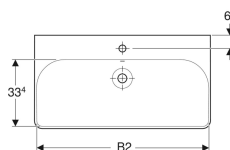

Geberit Smyle Square Waschtisch

Beispielbild

Eigenschaften

- Unterbaufähig

Technische Daten

Werkstoff

Sanitärkeramik

Art.-Nr.	Farbe / Oberfläche	Hahnloch	Überlauf	B	B1	B2	Breite Unterschrank	H	T	Befestigungspunkte	V E1
501.574.00.1	weiß	ohne	sichtbar	55 cm	- cm	51.8 cm	53.6 cm	16.5 cm	44 cm	2	
501.732.00.1	weiß	mittig	ohne	60 cm	- cm	56.8 cm	58.4 cm	16.5 cm	48 cm	2	1 St.
500.249.00.2	weiß	ohne	sichtbar	75 cm	- cm	71.5 cm	73.4 cm	16.5 cm	48 cm	2	1 St.
500.259.01.1	weiß	mittig	sichtbar	55 cm	- cm	51.8 cm	53.6 cm	16.5 cm	44 cm	2	1 St.
500.259.01.8	weiß / KeraTect	mittig	sichtbar	55 cm	- cm	51.8 cm	53.6 cm	16.5 cm	44 cm	2	1 St.
500.229.01.1	weiß	mittig	sichtbar	60 cm	- cm	56.8 cm	58.4 cm	16.5 cm	48 cm	2	1 St.
500.229.01.8	weiß / KeraTect	mittig	sichtbar	60 cm	- cm	56.8 cm	58.4 cm	16.5 cm	48 cm	2	1 St.
500.249.01.1	weiß	mittig	sichtbar	75 cm	- cm	71.5 cm	73.4 cm	16.5 cm	48 cm	2	1 St.
500.249.01.8	weiß / KeraTect	mittig	sichtbar	75 cm	- cm	71.5 cm	73.4 cm	16.5 cm	48 cm	2	1 St.
500.251.01.1	weiß	mittig	sichtbar	90 cm	13 cm	86.8 cm	88.4 cm	16.5 cm	48 cm	4	1 St.
500.251.01.8	weiß / KeraTect	mittig	sichtbar	90 cm	13 cm	86.8 cm	88.4 cm	16.5 cm	48 cm	4	1 St.
500.250.01.1	weiß	ohne	sichtbar	90 cm	13 cm	86.8 cm	88.4 cm	16.5 cm	48 cm	4	1 St.
500.250.01.8	weiß / KeraTect	ohne	sichtbar	90 cm	13 cm	86.8 cm	88.4 cm	16.5 cm	48 cm	4	1 St.
500.252.01.1	weiß	links und rechts	sichtbar	90 cm	13 cm	86.8 cm	88.4 cm	16.5 cm	48 cm	4	
500.253.01.1	weiß	links und rechts	sichtbar	120 cm	28 cm	116.8 cm	118.4 cm	16.5 cm	48 cm	4	1 St.
500.253.01.8	weiß / KeraTect	links und rechts	sichtbar	120 cm	28 cm	116.8 cm	118.4 cm	16.5 cm	48 cm	4	1 St.
500.226.01.1	weiß	mittig	sichtbar	120 cm	28 cm	116.8 cm	118.4 cm	16.5 cm	48 cm	4	
500.225.01.1	weiß	ohne	sichtbar	120 cm	28 cm	116.8 cm	118.4 cm	16.5 cm	48 cm	4	1 St.
500.225.01.8	weiß / KeraTect	ohne	sichtbar	120 cm	28 cm	116.8 cm	118.4 cm	16.5 cm	48 cm	4	1 St.