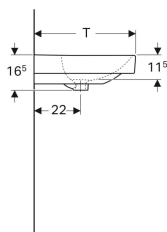

Geberit Smyle Square Waschtisch

Beispielbild

Eigenschaften

- Unterbaufähig

Technische Daten

Werkstoff

Sanitärkeramik

Art.-Nr.	Farbe / Oberfläche	Hahnloch	Überlauf	B	B1	B2	Breite Unterschrank	H	T	Befestigungspunkte	V E1
501.574.00.1	weiß	ohne	sichtbar	55 cm	- cm	51.8 cm	53.6 cm	16.5 cm	44 cm	2	
501.732.00.1	weiß	mittig	ohne	60 cm	- cm	56.8 cm	58.4 cm	16.5 cm	48 cm	2	1 St.
500.249.00.2	weiß	ohne	sichtbar	75 cm	- cm	71.5 cm	73.4 cm	16.5 cm	48 cm	2	1 St.
500.259.01.1	weiß	mittig	sichtbar	55 cm	- cm	51.8 cm	53.6 cm	16.5 cm	44 cm	2	1 St.
500.259.01.8	weiß / KeraTect	mittig	sichtbar	55 cm	- cm	51.8 cm	53.6 cm	16.5 cm	44 cm	2	1 St.
500.229.01.1	weiß	mittig	sichtbar	60 cm	- cm	56.8 cm	58.4 cm	16.5 cm	48 cm	2	1 St.
500.229.01.8	weiß / KeraTect	mittig	sichtbar	60 cm	- cm	56.8 cm	58.4 cm	16.5 cm	48 cm	2	1 St.
500.249.01.1	weiß	mittig	sichtbar	75 cm	- cm	71.5 cm	73.4 cm	16.5 cm	48 cm	2	1 St.
500.249.01.8	weiß / KeraTect	mittig	sichtbar	75 cm	- cm	71.5 cm	73.4 cm	16.5 cm	48 cm	2	1 St.
500.251.01.1	weiß	mittig	sichtbar	90 cm	13 cm	86.8 cm	88.4 cm	16.5 cm	48 cm	4	1 St.
500.251.01.8	weiß / KeraTect	mittig	sichtbar	90 cm	13 cm	86.8 cm	88.4 cm	16.5 cm	48 cm	4	1 St.
500.250.01.1	weiß	ohne	sichtbar	90 cm	13 cm	86.8 cm	88.4 cm	16.5 cm	48 cm	4	1 St.
500.250.01.8	weiß / KeraTect	ohne	sichtbar	90 cm	13 cm	86.8 cm	88.4 cm	16.5 cm	48 cm	4	1 St.
500.252.01.1	weiß	links und rechts	sichtbar	90 cm	13 cm	86.8 cm	88.4 cm	16.5 cm	48 cm	4	
500.253.01.1	weiß	links und rechts	sichtbar	120 cm	28 cm	116.8 cm	118.4 cm	16.5 cm	48 cm	4	1 St.
500.253.01.8	weiß / KeraTect	links und rechts	sichtbar	120 cm	28 cm	116.8 cm	118.4 cm	16.5 cm	48 cm	4	1 St.
500.226.01.1	weiß	mittig	sichtbar	120 cm	28 cm	116.8 cm	118.4 cm	16.5 cm	48 cm	4	
500.225.01.1	weiß	ohne	sichtbar	120 cm	28 cm	116.8 cm	118.4 cm	16.5 cm	48 cm	4	1 St.
500.225.01.8	weiß / KeraTect	ohne	sichtbar	120 cm	28 cm	116.8 cm	118.4 cm	16.5 cm	48 cm	4	1 St.