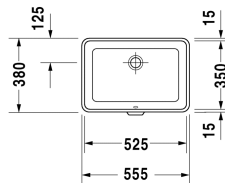

Einbauwaschtisch # 031653..00

|< 525 mm >|

Einbauwaschtisch	Größe	Gewicht	Bestellnummer
für Einbau von unten, mit Überlauf, ohne Hahnlochbank, Befestigung inklusive, 525 mm			
Farben			
00 Weiss			
Variante			
☒ Befestigung inklusive, mit Überlauf, ohne Hahnlochbank, für Einbau von unten	525 x 350 mm	8,300 kg	031653..00
Sanitärkeramiken mit der speziellen WonderGliss Oberflächen Ausführung bleiben sauber und gut aussehend für eine lange Zeit. Wenn Sie WonderGliss bestellen fügen Sie bitte eine "1" als elfte Ziffer zur Bestellnummer hinzu.			
Zubehör			
Design Siphon		1,500 kg	005036
Design Eckventil inklusive Rosette	1/2" mm	0,500 kg	003045
Befestigung für Einbau in Natursteinplatten, (mit Ausnahme von # 046651)		0,200 kg	005028
Ausschreibungstext			
DURAVIT 2nd floor Einbauwaschtisch Design by sieger design von unten mit Überlauf aus Sanitärkeramik ohne Hahnlochbank. Rechteckiger Waschtisch, Innenbecken mit seitlicher Abschrägung. Überlaufclip in Chrom.Einschließlich Befestigung. Abmessungen(BxTxH)555x380x115mm. Weiß. Best.Nr. 0316530000			

Alle Zeichnungen enthalten alle notwendigen Maße (mm), die den üblichen Toleranzen unterliegen. Exakte Maße können nur am Produkt abgenommen werden.