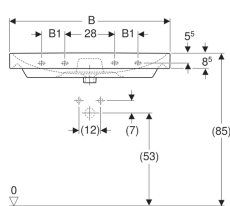

Geberit Smyle Square Waschtisch

Beispielbild

Eigenschaften

- Unterbaufähig

Technische Daten

Werkstoff

Sanitärkeramik

Art.-Nr.	Farbe / Oberfläche	Hahnloch	Überlauf	B	B1	B2	Breite Unterschrank	H	T	Befestigungspunkte
500.259.01.1	weiß	mittig	sichtbar	55 cm	- cm	51.8 cm	53.6 cm	16.5 cm	44 cm	2
500.259.01.8	weiß / KeraTect	mittig	sichtbar	55 cm	- cm	51.8 cm	53.6 cm	16.5 cm	44 cm	2
500.229.01.1	weiß	mittig	sichtbar	60 cm	- cm	56.8 cm	58.4 cm	16.5 cm	48 cm	2
500.229.01.8	weiß / KeraTect	mittig	sichtbar	60 cm	- cm	56.8 cm	58.4 cm	16.5 cm	48 cm	2
500.249.01.1	weiß	mittig	sichtbar	75 cm	- cm	71.5 cm	73.4 cm	16.5 cm	48 cm	2
500.249.01.8	weiß / KeraTect	mittig	sichtbar	75 cm	- cm	71.5 cm	73.4 cm	16.5 cm	48 cm	2
500.251.01.1	weiß	mittig	sichtbar	90 cm	13 cm	86.8 cm	88.4 cm	16.5 cm	48 cm	4
500.251.01.8	weiß / KeraTect	mittig	sichtbar	90 cm	13 cm	86.8 cm	88.4 cm	16.5 cm	48 cm	4
500.250.01.1	weiß	ohne	sichtbar	90 cm	13 cm	86.8 cm	88.4 cm	16.5 cm	48 cm	4
500.250.01.8	weiß / KeraTect	ohne	sichtbar	90 cm	13 cm	86.8 cm	88.4 cm	16.5 cm	48 cm	4
500.253.01.1	weiß	links und rechts	sichtbar	120 cm	28 cm	116.8 cm	118.4 cm	16.5 cm	48 cm	4
500.253.01.8	weiß / KeraTect	links und rechts	sichtbar	120 cm	28 cm	116.8 cm	118.4 cm	16.5 cm	48 cm	4
500.225.01.1	weiß	ohne	sichtbar	120 cm	28 cm	116.8 cm	118.4 cm	16.5 cm	48 cm	4
500.225.01.8	weiß / KeraTect	ohne	sichtbar	120 cm	28 cm	116.8 cm	118.4 cm	16.5 cm	48 cm	4

Zubehör

- Geberit Tauchrohrgeruchsverschluss für Waschbecken, Abgang horizontal
- Geberit Tauchrohrgeruchsverschluss für Waschbecken, Raumsparmodell, Abgang horizontal