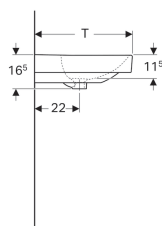

Geberit Smyle Square Waschtisch

Beispielbild

Eigenschaften

- Unterbaufähig

Technische Daten

Werkstoff

Sanitärkeramik

Art.-Nr.	Farbe / Oberfläche	Hahnloch	Überlauf	B	B1	B2	Breite Unterschrank	H	T	Befestigungspunkte
500.259.01.1	weiß	mittig	sichtbar	55 cm	- cm	51.8 cm	53.6 cm	16.5 cm	44 cm	2
500.259.01.8	weiß / KeraTect	mittig	sichtbar	55 cm	- cm	51.8 cm	53.6 cm	16.5 cm	44 cm	2
500.229.01.1	weiß	mittig	sichtbar	60 cm	- cm	56.8 cm	58.4 cm	16.5 cm	48 cm	2
500.229.01.8	weiß / KeraTect	mittig	sichtbar	60 cm	- cm	56.8 cm	58.4 cm	16.5 cm	48 cm	2
500.249.01.1	weiß	mittig	sichtbar	75 cm	- cm	71.5 cm	73.4 cm	16.5 cm	48 cm	2
500.249.01.8	weiß / KeraTect	mittig	sichtbar	75 cm	- cm	71.5 cm	73.4 cm	16.5 cm	48 cm	2
500.251.01.1	weiß	mittig	sichtbar	90 cm	13 cm	86.8 cm	88.4 cm	16.5 cm	48 cm	4
500.251.01.8	weiß / KeraTect	mittig	sichtbar	90 cm	13 cm	86.8 cm	88.4 cm	16.5 cm	48 cm	4
500.250.01.1	weiß	ohne	sichtbar	90 cm	13 cm	86.8 cm	88.4 cm	16.5 cm	48 cm	4
500.250.01.8	weiß / KeraTect	ohne	sichtbar	90 cm	13 cm	86.8 cm	88.4 cm	16.5 cm	48 cm	4
500.253.01.1	weiß	links und rechts	sichtbar	120 cm	28 cm	116.8 cm	118.4 cm	16.5 cm	48 cm	4
500.253.01.8	weiß / KeraTect	links und rechts	sichtbar	120 cm	28 cm	116.8 cm	118.4 cm	16.5 cm	48 cm	4
500.225.01.1	weiß	ohne	sichtbar	120 cm	28 cm	116.8 cm	118.4 cm	16.5 cm	48 cm	4
500.225.01.8	weiß / KeraTect	ohne	sichtbar	120 cm	28 cm	116.8 cm	118.4 cm	16.5 cm	48 cm	4

Zubehör

- Geberit Tauchrohrgeruchsverschluss für Waschbecken, Abgang horizontal
- Geberit Tauchrohrgeruchsverschluss für Waschbecken, Raumsparmodell, Abgang horizontal