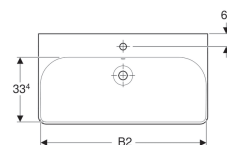

Geberit Smyle Square Waschtisch

Beispielbild

Eigenschaften

- Unterbaufähig

Technische Daten

Werkstoff

Sanitärkeramik

Art.-Nr.	Farbe / Oberfläche	Hahnloch	Überlauf	B	B1	B2	Breite Unterschrank	H	T	Befestigungspunkte
500.259.01.1	weiß	mittig	sichtbar	55 cm	- cm	51.8 cm	53.6 cm	16.5 cm	44 cm	2
500.259.01.8	weiß / KeraTect	mittig	sichtbar	55 cm	- cm	51.8 cm	53.6 cm	16.5 cm	44 cm	2
500.229.01.1	weiß	mittig	sichtbar	60 cm	- cm	56.8 cm	58.4 cm	16.5 cm	48 cm	2
500.229.01.8	weiß / KeraTect	mittig	sichtbar	60 cm	- cm	56.8 cm	58.4 cm	16.5 cm	48 cm	2
500.249.01.1	weiß	mittig	sichtbar	75 cm	- cm	71.5 cm	73.4 cm	16.5 cm	48 cm	2
500.249.01.8	weiß / KeraTect	mittig	sichtbar	75 cm	- cm	71.5 cm	73.4 cm	16.5 cm	48 cm	2
500.251.01.1	weiß	mittig	sichtbar	90 cm	13 cm	86.8 cm	88.4 cm	16.5 cm	48 cm	4
500.251.01.8	weiß / KeraTect	mittig	sichtbar	90 cm	13 cm	86.8 cm	88.4 cm	16.5 cm	48 cm	4
500.250.01.1	weiß	ohne	sichtbar	90 cm	13 cm	86.8 cm	88.4 cm	16.5 cm	48 cm	4
500.250.01.8	weiß / KeraTect	ohne	sichtbar	90 cm	13 cm	86.8 cm	88.4 cm	16.5 cm	48 cm	4
500.253.01.1	weiß	links und rechts	sichtbar	120 cm	28 cm	116.8 cm	118.4 cm	16.5 cm	48 cm	4
500.253.01.8	weiß / KeraTect	links und rechts	sichtbar	120 cm	28 cm	116.8 cm	118.4 cm	16.5 cm	48 cm	4
500.225.01.1	weiß	ohne	sichtbar	120 cm	28 cm	116.8 cm	118.4 cm	16.5 cm	48 cm	4
500.225.01.8	weiß / KeraTect	ohne	sichtbar	120 cm	28 cm	116.8 cm	118.4 cm	16.5 cm	48 cm	4

Zubehör

- Geberit Tauchrohrgeruchsverschluss für Waschbecken, Abgang horizontal
- Geberit Tauchrohrgeruchsverschluss für Waschbecken, Raumsparmodell, Abgang horizontal