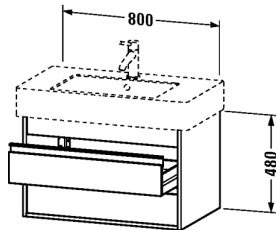

Waschtischunterbau wandhängend # KT6640

|< 800 mm >|

Waschtischunterbau wandhängend	Größe	Gewicht	Bestellnummer
2 Schubkästen, (1x mit Siphonausschnitt und Schürze), für Vero # 032985 (ungeschliffen)			
Farben			
M18 Weiss matt M43 Basalt matt M49 Graphit matt M50 Granatrot matt			
Variante			
	800 x 455 mm		KT6640
Ausschreibungstext			
DURAVIT Ketho Waschtischunterbau, Design by Christian Werner, wandhängend für Waschtisch Vero #032985(ungeschliffen). Unterbau aus hoch verdichteter Dreischicht-Holzspanplatte, beidseitig mit Melaminharzdekor direkt beschichtet, mit ABS Kanten. Unempfindlich gegen Feuchtigkeit. Mit 2 Schubkästen, oberer Schubkasten inklusive Siphonausschnitt und Schürze. Griffleisten Aluminium Silber eloxiert. Abmessung(BxTxH) 800x455x480mm. Oberflächen in Dekor laut aktueller Farbtabelle. Best.Nr. KT 6640.			

Alle Zeichnungen enthalten alle notwendigen Maße (mm), die den üblichen Toleranzen unterliegen. Exakte Maße können nur am Produkt abgenommen werden.