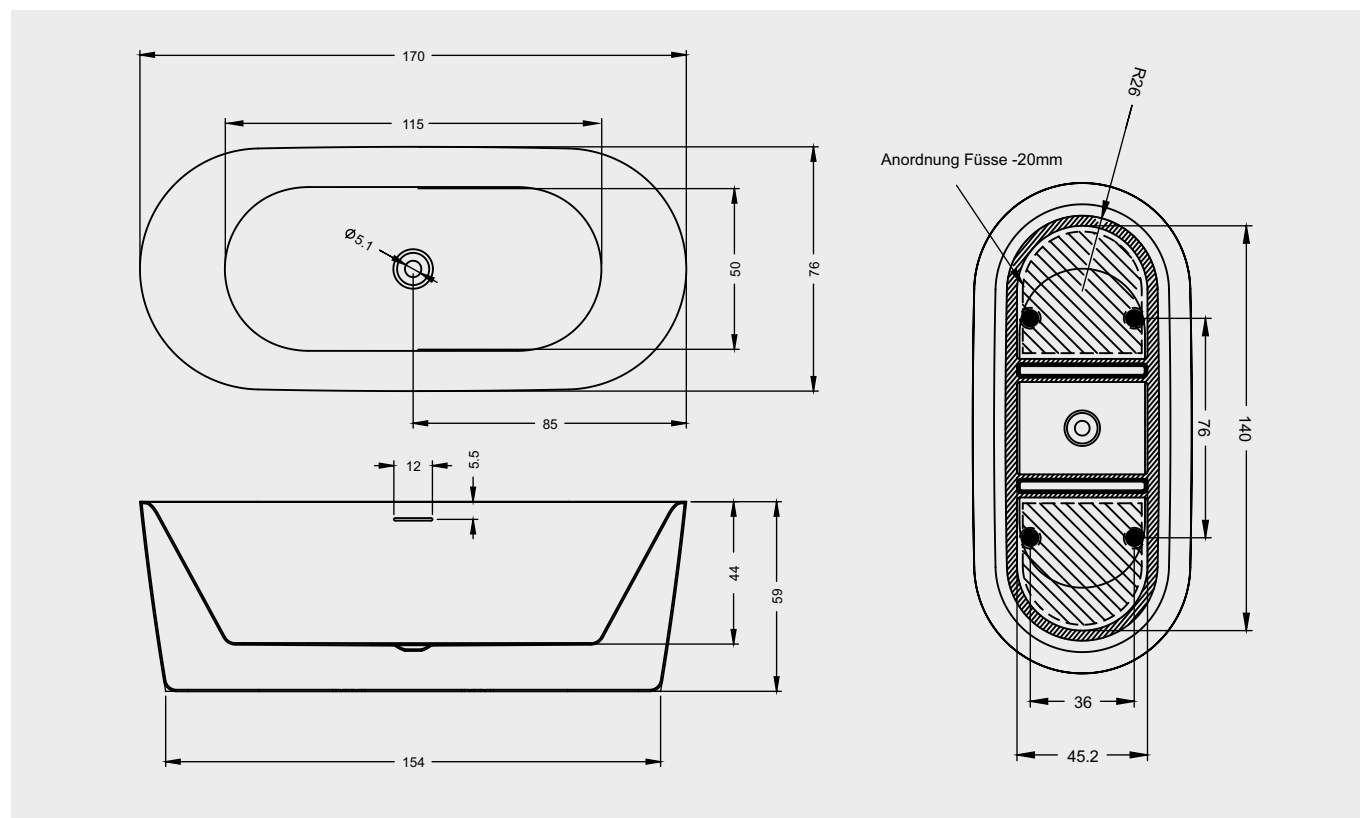

Riho Acryl Badewannen werden ausschließlich aus voll durchgefärbtem hochwertigen Sanitärsacryl hergestellt. Die Badewannen sind vollständig verstärkt und komplett in weisser Farbe. Unsere Acryl Badewannen sind alterungs- und UV beständig. Das Material ist völlig porenfrei, glatt und kratzfest. Aufgrund dieser Beschaffenheit haftet Schmutz sehr schlecht, keine Bakterien bleiben zurück und die Badewanne ist leicht zu reinigen. Die Oberfläche ist angenehm warm. Diese doppelwandige Badewanne wird mit Fussset und Ab-und Überlauf geliefert.

Artikel Nr.	L x W x H (cm)	Inhalt* (ltr)	Gewicht (kg)	Farbe	Befüllung	Füllhöhe (cm)	Whirlpool
BD09005	170 x 76 x 59	187	40,5	weiß glänzend	x	39	x
BD09B05					Edelstahl gebürstet		
BD09C05					verchromt		

* Der Inhalt ist inklusiver einer durchschnittlichen Person berechnet worden.