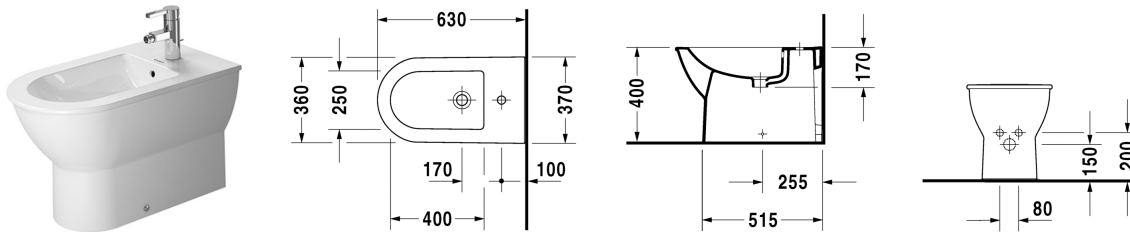

Stand-Bidet # 225110..00

|< 370 mm >|

Stand-Bidet	Größe	Gewicht	Bestellnummer
mit Überlauf, mit Hahnlochbank, Befestigung inklusive			
Farben			
00 Weiss			
Variante			
mit Überlauf, Befestigung inklusive, mit Hahnlochbank	370 x 630 mm	26,500 kg	225110..00
Sanitärkeramiken mit der speziellen WonderGliss Oberflächen Ausführung bleiben sauber und gut aussehend für eine lange Zeit. Wenn Sie WonderGliss bestellen fügen Sie bitte eine "1" als elfte Ziffer zur Bestellnummer hinzu.			
Zubehör			
Bidet-Röhrensiphon mit verlängertem Ablaufrohr	1 1/4" mm	0,600 kg	005027
Ausschreibungstext			
DURAVIT Darling New Stand-Bidet Design by sieger design mit Überlauf aus Sanitärkeramik bodenstehend mit Hahnlochbank für Einlocharmatur. Runde Beckenform mit breitem Rand. Außen glatte geschlossene Form. Abmessungen(BxTxH) 370x630x400mm. Weiß#00. Best.Nr.2251100000.			