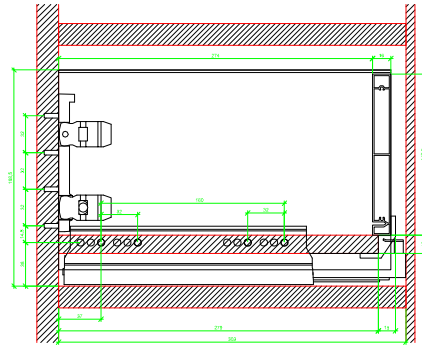

AVT YOU with Aluminium Profile