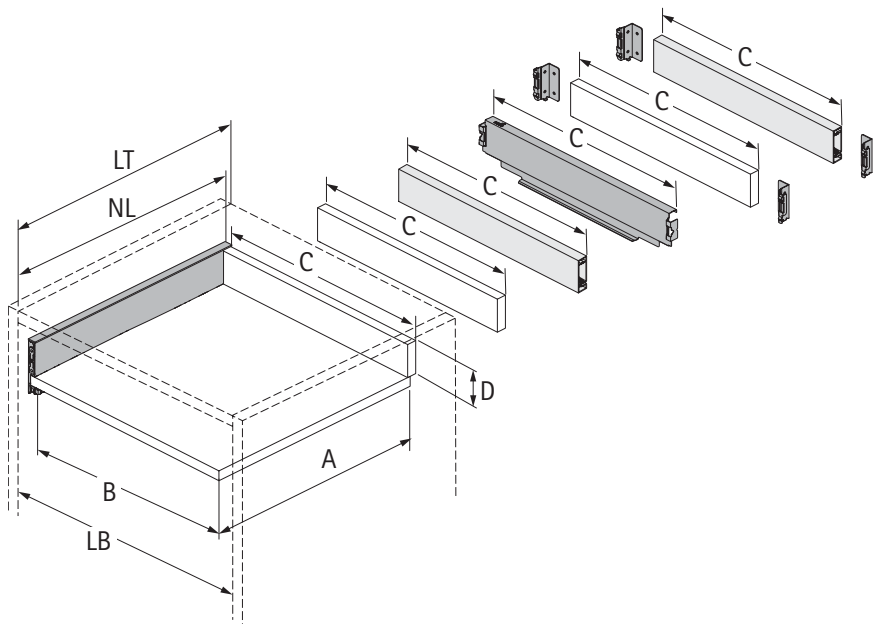

Drawings / Zeichnungen:
AvanTech YOU

Technik für Möbel

Hettich

Model / Ausführung	Drawer / Schubkasten
Profile height / Zargenhöhe	187 mm
Nominal length / Nennlänge	300 mm
Cabinet side panel thickness / Korpuseitendicke	16 / 18 / 19 mm

			
A		NL - 21	
B		LB - 24	
C	LB - 24	LB - 41	-
D H 187	140,5	140,5	-

AVT YOU with Wooden Panel

AVT YOU Rear Panel Connector with Wooden Panel

AVT YOU with Aluminium Profile

AVT YOU Rear Panel Connectors with Aluminium Profile