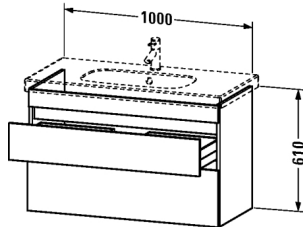

**Waschtischunterbau wandhängend # DS6485**

|&lt; 1000 mm &gt;|

Waschtischunterbau wandhängend	Größe	Gewicht	Bestellnummer
2 Schubkästen, oberer Schubkasten inkl. Siphonausschnitt und Schürze, für D-Code # 034210			
<b>Farben</b>			
M18 Weiss matt M43 Basalt matt M52 Europäische Eiche M53 Kastanie dunkel			
<b>Variante</b>			
	1000 x 453 mm		DS6485
<b>Ausschreibungstext</b>			
DURAVIT DuraStyle Waschtischunterbau wandhängend mit zwei Schubkästen, oberer Schubkasten inklusive Siphonausschnitt und Schürze, für Möbelwaschtisch # 034210. Hochverdichtete Dreischicht-Holzspannplatte, beidseitig mit Melaminharzdekor direkt beschichtet, mit ABS Kanten. Unempfindlich gegen Feuchtigkeit. Abmessungen(BxTXH) 1000x453x398mm. Oberflächen in Dekor laut aktueller Farbtabelle. Best.Nr. DS 6485			

Alle Zeichnungen enthalten alle notwendigen Maße (mm), die den üblichen Toleranzen unterliegen. Exakte Maße können nur am Produkt abgenommen werden.