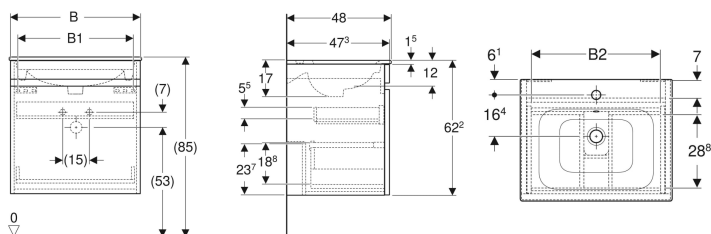

Geberit Renova Plan Set Möbelwaschtisch, schmaler Rand, mit Waschtischunterschrank, eine Schublade und eine Innenschublade

Beispielbild

Eigenschaften

- Wandhängend
- Mit einer Schublade
- Mit einer Innenschublade
- Griffmulde zum Öffnen
- Schublade mit Selbsteinzug

Art.-Nr.	Farbe / Oberfläche	Hahnloch	Überlauf	B	B1	B2	Breite Waschtisch	H	T	V E1
501.914.01.1	Korpus und Front: weiß / lackiert hochglänzend Waschtisch: weiß	mittig	sichtbar	53.8 cm	47.7 cm	46.6 cm	55 cm	62.2 cm	48 cm	1 St.
501.914.01.8	Korpus und Front: weiß / lackiert hochglänzend Waschtisch: weiß / KeraTect	mittig	sichtbar	53.8 cm	47.7 cm	46.6 cm	55 cm	62.2 cm	48 cm	1 St.
501.914.JK.1	Korpus und Front: lava / lackiert matt Waschtisch: weiß	mittig	sichtbar	53.8 cm	47.7 cm	46.6 cm	55 cm	62.2 cm	48 cm	1 St.
501.914.JK.8	Korpus und Front: lava / lackiert matt Waschtisch: weiß / KeraTect	mittig	sichtbar	53.8 cm	47.7 cm	46.6 cm	55 cm	62.2 cm	48 cm	1 St.
501.914.00.1	Korpus und Front: Nussbaum hickory hell / Folie strukturiert Waschtisch: weiß	mittig	sichtbar	53.8 cm	47.7 cm	46.6 cm	55 cm	62.2 cm	48 cm	1 St.
501.914.00.8	Korpus und Front: Nussbaum hickory hell / Folie strukturiert Waschtisch: weiß / KeraTect	mittig	sichtbar	53.8 cm	47.7 cm	46.6 cm	55 cm	62.2 cm	48 cm	1 St.
501.914.JR.1	Korpus und Front: Nussbaum hickory / Folie strukturiert Waschtisch: weiß	mittig	sichtbar	53.8 cm	47.7 cm	46.6 cm	55 cm	62.2 cm	48 cm	1 St.
501.914.JR.8	Korpus und Front: Nussbaum hickory / Folie strukturiert Waschtisch: weiß / KeraTect	mittig	sichtbar	53.8 cm	47.7 cm	46.6 cm	55 cm	62.2 cm	48 cm	1 St.
501.915.01.1	Korpus und Front: weiß / lackiert hochglänzend Waschtisch: weiß	mittig	sichtbar	58.8 cm	52.5 cm	51.6 cm	60 cm	62.2 cm	48 cm	1 St.
501.915.01.8	Korpus und Front: weiß / lackiert hochglänzend Waschtisch: weiß / KeraTect	mittig	sichtbar	58.8 cm	52.5 cm	51.6 cm	60 cm	62.2 cm	48 cm	1 St.
501.915.JK.1	Korpus und Front: lava / lackiert matt Waschtisch: weiß	mittig	sichtbar	58.8 cm	52.5 cm	51.6 cm	60 cm	62.2 cm	48 cm	1 St.