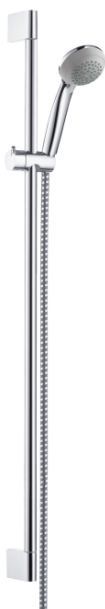

Crometta 85

Crometta 85 Mono Handbrause/ Unica'Crometta Brausestange 0,90 m Set

Oberflächen: **chrom** Artikelnummer: **27729000**

Beschreibung

Merkmale

- Strahlart: Normalstrahl
- Strahlartenumstellung durch drehbare Strahlscheibe
- Brausekopfgröße: 85 mm
- Neigungswinkel um 90° verstellbar, Schieberegler schwenkt nach links und rechts sowie oben und unten
- maximale Durchflussmenge (bei 3 bar): 16 l/min
- Fliesenausgleichsscheibe (grau)
- verchromte Wandstütze aus Kunststoff

Bestehend aus

- Metaflex Brauseschlauch 1,60 m (#28266XXX)
- Crometta 85 Mono Handbrause (#28585XXX)
- Unica'Crometta Brausestange 0,90 m (#27614XXX)

Technologie

Produktabbildung

Maßzeichnung