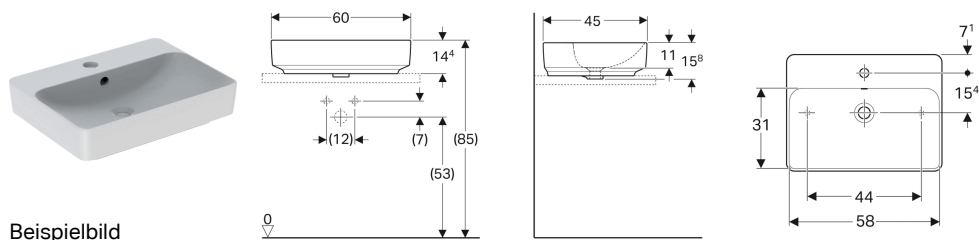

Geberit VariForm Aufsatzwaschtisch rechteckig, mit Hahnlochbank

Beispielbild

Verwendungszwecke

- Zur Montage auf Arbeitsplatten

Eigenschaften

- Passend zu allen VariForm Badezimmermöbeln

- Rechteckig
- Einfache Montage dank mitgelieferter Ausschnittschablone
- Unterbaufähig

Technische Daten

Werkstoff | Sanitärkeramik

Lieferumfang

- Befestigungsmaterial
- Schablone

Art.-Nr.	Farbe / Oberfläche	Hahnloch	Überlauf	B	H	T	VE1
500.780.01.1	weiß	mittig	sichtbar	60 cm	15.8 cm	45 cm	
500.780.01.2	weiß	mittig	sichtbar	60 cm	15.8 cm	45 cm	1 St.
500.780.00.2 *	weiß / KeraTect	mittig	sichtbar	60 cm	15.8 cm	45 cm	1 St.
500.781.01.1	weiß	mittig	ohne	60 cm	15.8 cm	45 cm	
500.781.01.2 *	weiß	mittig	ohne	60 cm	15.8 cm	45 cm	1 St.
500.781.00.2 *	weiß / KeraTect	mittig	ohne	60 cm	15.8 cm	45 cm	1 St.