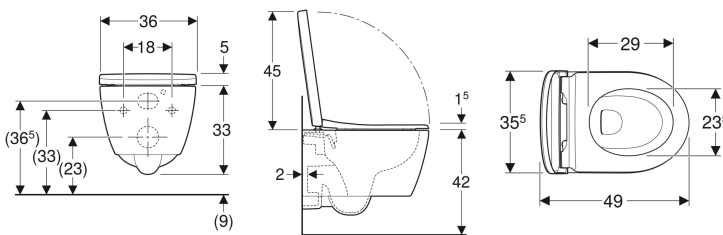

**Geberit iCon Set Wand-WC Tiefspüler, verkürzte Ausladung, geschlossene Form, Rimfree, mit WC-Sitz**

Beispielbild

**Verwendungszwecke**

- Für UP-Spülkästen
- Für Druckspüler

**Eigenschaften**

- Wandhängend
- Tiefspül-WC
- Rimfree
- Einfache Befestigung durch Geberit Wandbefestigung Typ EFF3 für WC

- Typ 1, Vollmenge 6 / 5 / 4 l, nach EN 997
- Spült mit 4,5 l
- Geschlossene Form
- Verdeckte Befestigung
- WC-Sitz aus Duroplast
- WC-Deckel überlappend
- WC-Sitz mit EasyMount-Scharniere

**Technische Daten**

Werkstoff | Sanitärkeramik

**Lieferumfang**

- WC-Keramik
- WC-Sitz
- Befestigungsmaterial

Art.-Nr.	Farbe / Oberfläche	B	H	T	Quick-Release-Scharniere	Absenkautomatik	Befestigung	VE1
502.381.00.1	weiß	36 cm	37.8 cm	49 cm	abschließbar	ja	von oben	1 St. Neu