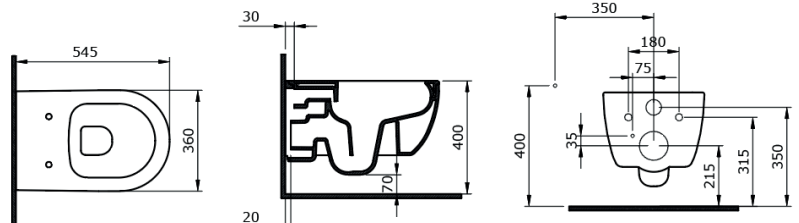

MARESOL

Premium WC

TECHNISCHE INFORMATIONEN

MareSol 4 Liter-Tiefspül-WC

Art.-Nr.: MAR-54-W

Farbe / Color

Weiß / White (Alpin)

Breite / Width

360 mm

Tiefe / Depth

545 mm

Spülwasser / Flushing water

2,5 - 4 Liter

Gewicht / Weight

24.9 kg

Material

Sanitärporzellan / Sanitary porcelain

MareSol Soft Close WC Deckel

Art.-Nr.: MAR-54-WSC

- Soft Close
- Take-Off Deckel
- Hochwertig verarbeitet
- D-Form
- Duroplast
- *Soft close*
- *Take-off seat*
- *High quality processed*
- *D shape*
- *Duroplast*

Art.-Nr.: MAR-54-WB

MareSol WC Deckel

- Take-Off Deckel
- Hochwertig verarbeitet
- D-Form
- Duroplast
- *Take-off seat*
- *High quality processed*
- *D shape*
- *Duroplast*

Art.-Nr.: MAR-54-WC-SET

Soft Close Set

Als Set bestehend aus:
MareSol Tiefspül WC und
Soft Close WC Deckel

Art.-Nr.: MAR-54-WCB-SET

Eco Set

Als Set bestehend aus
MareSol Tiefspül WC und
WC Deckel