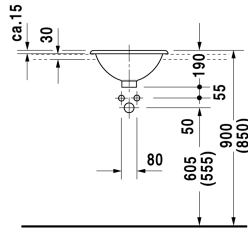

**Einbauwaschtisch # 031840..00**

|&lt; 400 mm &gt;|

Einbauwaschtisch	Größe	Gewicht	Bestellnummer
für Einbau von oben, mit Überlauf, ohne Hahnlochbank, unten glasiert, 400 mm			
<b>Farben</b>			
00 Weiss			
<b>Variante</b>			
☒ mit Überlauf, für Einbau von oben, ohne Hahnlochbank, unten glasiert	Ø 400 mm	5,200 kg	031840..00
Sanitärkeramiken mit der speziellen WonderGliss Oberflächen Ausführung bleiben sauber und gut aussehend für eine lange Zeit. Wenn Sie WonderGliss bestellen fügen Sie bitte eine "1" als elfte Ziffer zur Bestellnummer hinzu.			
<b>Zubehör</b>			
Push-open Ventil		0,350 kg	005052
<b>Ausschreibungstext</b>			
DURAVIT Architec Einbauwaschtisch Design by Prof. Frank Huster zur Montage von oben mit Überlauf aus Sanitärkeramik ohne Hahnlochbank von unten glasiert. Kreisrundes Becken zum Einkleben in Platten. Abmessungen(BxTxH)400x400x190mm. Weiß. Best.Nr. 0318400000			

Alle Zeichnungen enthalten alle notwendigen Maße (mm), die den üblichen Toleranzen unterliegen. Exakte Maße können nur am Produkt abgenommen werden.