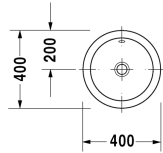

**Einbauwaschtisch # 031840..00**

|&lt; 400 mm &gt;|

Einbauwaschtisch	Größe	Gewicht	Bestellnummer
für Einbau von oben, mit Überlauf, ohne Hahnlochbank, unten glasiert, 400 mm			
<b>Farben</b>			
00 Weiss			
<b>Variante</b>			
☒ mit Überlauf, für Einbau von oben, ohne Hahnlochbank, unten glasiert	Ø 400 mm	5,200 kg	031840..00
Sanitärkeramiken mit der speziellen WonderGliss Oberflächen Ausführung bleiben sauber und gut aussehend für eine lange Zeit. Wenn Sie WonderGliss bestellen fügen Sie bitte eine "1" als elfte Ziffer zur Bestellnummer hinzu.			
<b>Zubehör</b>			
Push-open Ventil		0,350 kg	005052
<b>Ausschreibungstext</b>			
DURAVIT Architec Einbauwaschtisch Design by Prof. Frank Huster zur Montage von oben mit Überlauf aus Sanitärkeramik ohne Hahnlochbank von unten glasiert. Kreisrundes Becken zum Einkleben in Platten. Abmessungen(BxTxH)400x400x190mm. Weiß. Best.Nr. 0318400000			

Alle Zeichnungen enthalten alle notwendigen Maße (mm), die den üblichen Toleranzen unterliegen. Exakte Maße können nur am Produkt abgenommen werden.