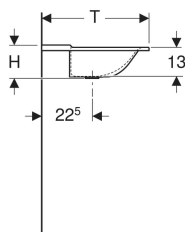

Geberit Xenos² Möbelwaschtisch

Beispielbild

Verwendungszwecke

- Zur Montage auf Waschtischunterschrank

Eigenschaften

- 2 Waschplätze
- Schmäler Rand
- Antibakteriell

- Schlagfest
- Kratzfest
- Reinigung einfach
- Nahtlose Oberflächenreparatur

Technische Daten

Werkstoff

Varicor®

Art.-Nr.	Farbe / Oberfläche	Hahnloch	Überlauf	B	B1	B2	B3	Breite Unterschrank	H	T	VE1
500.277.00.1	weiß / matt	links und rechts	ohne	140 cm	135 cm	65 cm	37.5 cm	139.5 cm	15 cm	48 cm	1 St.
500.276.00.1	weiß / matt	ohne	ohne	140 cm	135 cm	- cm	- cm	139.5 cm	15 cm	48 cm	1 St.
500.279.00.1	weiß / matt	links und rechts	ohne	160 cm	155 cm	70 cm	45 cm	159.5 cm	15 cm	48 cm	1 St.
500.278.00.1	weiß / matt	ohne	ohne	160 cm	155 cm	- cm	- cm	159.5 cm	15 cm	48 cm	1 St.

Zubehör

- Geberit Ventilabdeckung für Ablaufventil mit freiem Auslauf
- Geberit Tauchrohrgeruchsverschluss für Waschbecken, Raumsparmodell, Abgang horizontal
- Geberit Ablaufventil mit freiem Auslauf und Ventilabdeckung
- Geberit Ablaufventil mit freiem Auslauf, Sieb
- Geberit Xenos² Möbelwaschtisch