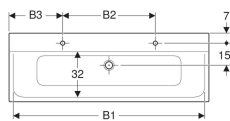

Geberit Xenos² Möbelwaschtisch

Beispielbild

Verwendungszwecke

- Zur Montage auf Waschtischunterschrank

Eigenschaften

- 2 Waschplätze
- Schmäler Rand
- Antibakteriell

- Schlagfest
- Kratzfest
- Reinigung einfach
- Nahtlose Oberflächenreparatur

Technische Daten

Werkstoff

Varicor®

Art.-Nr.	Farbe / Oberfläche	Hahnloch	Überlauf	B	B1	B2	B3	Breite Unterschrank	H	T	VE1
500.277.00.1	weiß / matt	links und rechts	ohne	140 cm	135 cm	65 cm	37.5 cm	139.5 cm	15 cm	48 cm	1 St.
500.276.00.1	weiß / matt	ohne	ohne	140 cm	135 cm	- cm	- cm	139.5 cm	15 cm	48 cm	1 St.
500.279.00.1	weiß / matt	links und rechts	ohne	160 cm	155 cm	70 cm	45 cm	159.5 cm	15 cm	48 cm	1 St.
500.278.00.1	weiß / matt	ohne	ohne	160 cm	155 cm	- cm	- cm	159.5 cm	15 cm	48 cm	1 St.

Zubehör

- Geberit Ventilabdeckung für Ablaufventil mit freiem Auslauf
- Geberit Tauchrohrgeruchsverschluss für Waschbecken, Raumsparmodell, Abgang horizontal
- Geberit Ablaufventil mit freiem Auslauf und Ventilabdeckung
- Geberit Ablaufventil mit freiem Auslauf, Sieb
- Geberit Xenos² Möbelwaschtisch