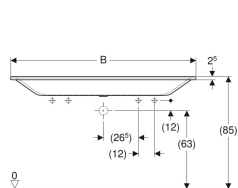

Geberit Xenos² Möbelwaschtisch

Beispielbild

Verwendungszwecke

- Zur Montage auf Waschtischunterschrank

Eigenschaften

- 2 Waschplätze
- Schmäler Rand
- Antibakteriell

- Schlagfest
- Kratzfest
- Reinigung einfach
- Nahtlose Oberflächenreparatur

Technische Daten

Werkstoff

Varicor®

Art.-Nr.	Farbe / Oberfläche	Hahnloch	Überlauf	B	B1	B2	B3	Breite Unterschrank	H	T	VE1
500.277.00.1	weiß / matt	links und rechts	ohne	140 cm	135 cm	65 cm	37.5 cm	139.5 cm	15 cm	48 cm	1 St.
500.276.00.1	weiß / matt	ohne	ohne	140 cm	135 cm	- cm	- cm	139.5 cm	15 cm	48 cm	1 St.
500.279.00.1	weiß / matt	links und rechts	ohne	160 cm	155 cm	70 cm	45 cm	159.5 cm	15 cm	48 cm	1 St.
500.278.00.1	weiß / matt	ohne	ohne	160 cm	155 cm	- cm	- cm	159.5 cm	15 cm	48 cm	1 St.

Zubehör

- Geberit Ventilabdeckung für Ablaufventil mit freiem Auslauf
- Geberit Tauchrohrgeruchsverschluss für Waschbecken, Raumsparmodell, Abgang horizontal
- Geberit Ablaufventil mit freiem Auslauf und Ventilabdeckung
- Geberit Ablaufventil mit freiem Auslauf, Sieb
- Geberit Xenos² Möbelwaschtisch