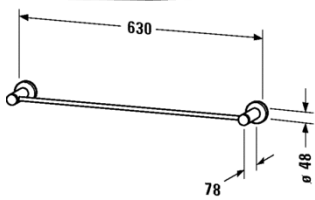

Badetuchhalter # 009924..00

|< 600 mm >|

Badetuchhalter	Größe	Gewicht	Bestellnummer
Farben			
10 Chrom			
Variante			
	600 mm	0,700 kg	009924..00
Ausschreibungstext			
DURAVIT D-Code Badetuchhalter Design by sieger design, Chrom, Länge 630 mm. Best.Nr.0099241000.			

Alle Zeichnungen enthalten alle notwendigen Maße (mm), die den üblichen Toleranzen unterliegen. Exakte Maße können nur am Produkt abgenommen werden.