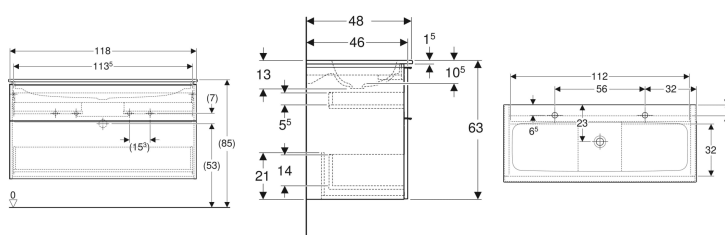

Geberit iCon Set Möbelwaschtisch schmaler Rand, mit Unterschrank, zwei Schubladen und Waschbeckenanschluss

Beispielbild

Eigenschaften

- Wandhängend
- Mit zwei Schubladen
- Schmäler Rand
- Schublade mit Selbsteinzug
- Griff zum Öffnen
- Griff austauschbar

- Schublade ohne Geruchsverschlussausschnitt
- Waschtischunterschrank aus hochverdichteter Dreischicht-Holzspanplatte
- Feuchtigkeitsbeständig
- Vormontiert geliefert

Technische Daten

Werkstoff | Sanitärkeramik

Lieferumfang

- Waschtisch
- Waschtischablauf mit freiem Auslauf, ø 32 mm

- Unterschrank für Möbelwaschtisch
- Befestigungsmaterial

Zusätzlich zu bestellen

- Geberit Tauchrohrgeruchsverschluss für Waschbecken, Raumsparmodell, Abgang horizontal

Art.-Nr.	Farbe / Oberfläche	Hahnloch	Überlauf	B	H	T	VE1
502.334.JL.1	Waschtisch: weiß / KeraTect Korpus und Front: sand-grau / lackiert hochglänzend Griff: sand-grau / pulverbeschichtet matt	links und rechts	ohne	120 cm	63 cm	48 cm	1 St.
502.338.JH.1	Waschtisch: weiß Korpus und Front: Eiche / Melamin Holzstruktur Griff: lava / pulverbeschichtet matt	links und rechts	ohne	120 cm	63 cm	48 cm	1 St.
502.334.JH.1	Waschtisch: weiß / KeraTect Korpus und Front: Eiche / Melamin Holzstruktur Griff: lava / pulverbeschichtet matt	links und rechts	ohne	120 cm	63 cm	48 cm	1 St.
502.338.JR.1	Waschtisch: weiß Korpus und Front: Nussbaum hickory / Melamin Holzstruktur Griff: lava / pulverbeschichtet matt	links und rechts	ohne	120 cm	63 cm	48 cm	1 St.
502.334.JR.1	Waschtisch: weiß / KeraTect Korpus und Front: Nussbaum hickory / Melamin Holzstruktur Griff: lava / pulverbeschichtet matt	links und rechts	ohne	120 cm	63 cm	48 cm	1 St.