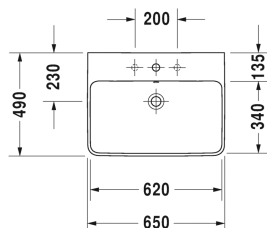

Waschtisch # 233565..00 / 233565..30

| < 650 mm > |

Waschtisch	Größe	Gewicht	Bestellnummer
mit Überlauf, mit Hahnlochbank, 650 mm			
Farben			
00 Weiss			
Variante			
p	650 x 490 mm	19,400 kg	233565..00
p p p	650 x 490 mm	19,400 kg	233565..30
Sanitärkeramiken mit der speziellen WonderGliss Oberflächen Ausführung bleiben sauber und gut aussehend für eine lange Zeit. Wenn Sie WonderGliss bestellen fügen Sie bitte eine "1" als elfte Ziffer zur Bestellnummer hinzu.			
Zubehör			
Standsäule für # 233565, 233560, 233555, 233613, 233612, 233610, 233683, 233663	175 x 210 mm	15,400 kg	085839
Halbsäule für # 233565, 233560, 233555, 233613, 233612, 233610, 233683, 233663	170 x 300 mm	7,000 kg	085840
Ausschreibungstext			
DURAVIT ME by Starck Waschtisch Design by Philippe Starck mit Überlauf und Hahnlochbank aus Sanitärkeramik. Rechteckige Form mit schmalen umlaufenden Rand, dezent abgerundeten Ecken und großes Innenbecken(BxT)620x340mm. Hahnlochbank mit Hahnloch für Einlocharmatur, optional Dreilocharmatur. Abmessungen(BxTxH)650x490x180mm. Weiß. Waschtisch mit einem Hahnloch Best.Nr.2335650000. Waschtisch mit drei Hahnlöcher Best.Nr.2335650030.			

Alle Zeichnungen enthalten alle notwendigen Maße (mm), die den üblichen Toleranzen unterliegen. Exakte Maße können nur am Produkt abgenommen werden.