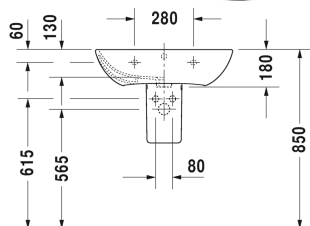

Waschtisch # 233565..00 / 233565..30

| < 650 mm > |

Waschtisch	Größe	Gewicht	Bestellnummer
mit Überlauf, mit Hahnlochbank, 650 mm			
Farben			
00 Weiss			
Variante			
p	650 x 490 mm	19,400 kg	233565..00
p p p	650 x 490 mm	19,400 kg	233565..30
Sanitärkeramiken mit der speziellen WonderGliss Oberflächen Ausführung bleiben sauber und gut aussehend für eine lange Zeit. Wenn Sie WonderGliss bestellen fügen Sie bitte eine "1" als elfte Ziffer zur Bestellnummer hinzu.			
Zubehör			
Standsäule für # 233565, 233560, 233555, 233613, 233612, 233610, 233683, 233663	175 x 210 mm	15,400 kg	085839
Halbsäule für # 233565, 233560, 233555, 233613, 233612, 233610, 233683, 233663	170 x 300 mm	7,000 kg	085840
Ausschreibungstext			
DURAVIT ME by Starck Waschtisch Design by Philippe Starck mit Überlauf und Hahnlochbank aus Sanitärkeramik. Rechteckige Form mit schmalen umlaufenden Rand, dezent abgerundeten Ecken und großes Innenbecken(BxT)620x340mm. Hahnlochbank mit Hahnloch für Einlocharmatur, optional Dreilocharmatur. Abmessungen(BxTxH)650x490x180mm. Weiß. Waschtisch mit einem Hahnloch Best.Nr.2335650000. Waschtisch mit drei Hahnlöcher Best.Nr.2335650030.			

Alle Zeichnungen enthalten alle notwendigen Maße (mm), die den üblichen Toleranzen unterliegen. Exakte Maße können nur am Produkt abgenommen werden.