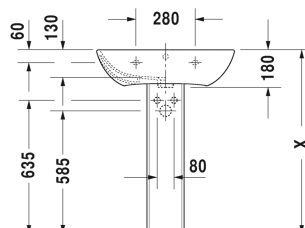

Waschtisch # 233565..00 / 233565..30

| < 650 mm > |

Waschtisch	Größe	Gewicht	Bestellnummer
mit Überlauf, mit Hahnlochbank, 650 mm			
Farben			
00 Weiss			
Variante			
p	650 x 490 mm	19,400 kg	233565..00
p p p	650 x 490 mm	19,400 kg	233565..30
Sanitärkeramiken mit der speziellen WonderGliss Oberflächen Ausführung bleiben sauber und gut aussehend für eine lange Zeit. Wenn Sie WonderGliss bestellen fügen Sie bitte eine "1" als elfte Ziffer zur Bestellnummer hinzu.			
Zubehör			
Standsäule für # 233565, 233560, 233555, 233613, 233612, 233610, 233683, 233663	175 x 210 mm	15,400 kg	085839
Halbsäule für # 233565, 233560, 233555, 233613, 233612, 233610, 233683, 233663	170 x 300 mm	7,000 kg	085840
Ausschreibungstext			
DURAVIT ME by Starck Waschtisch Design by Philippe Starck mit Überlauf und Hahnlochbank aus Sanitärkeramik. Rechteckige Form mit schmalen umlaufenden Rand, dezent abgerundeten Ecken und großes Innenbecken(BxT)620x340mm. Hahnlochbank mit Hahnloch für Einlocharmatur, optional Dreilocharmatur. Abmessungen(BxTxH)650x490x180mm. Weiß. Waschtisch mit einem Hahnloch Best.Nr.2335650000. Waschtisch mit drei Hahnlöcher Best.Nr.2335650030.			

Alle Zeichnungen enthalten alle notwendigen Maße (mm), die den üblichen Toleranzen unterliegen. Exakte Maße können nur am Produkt abgenommen werden.