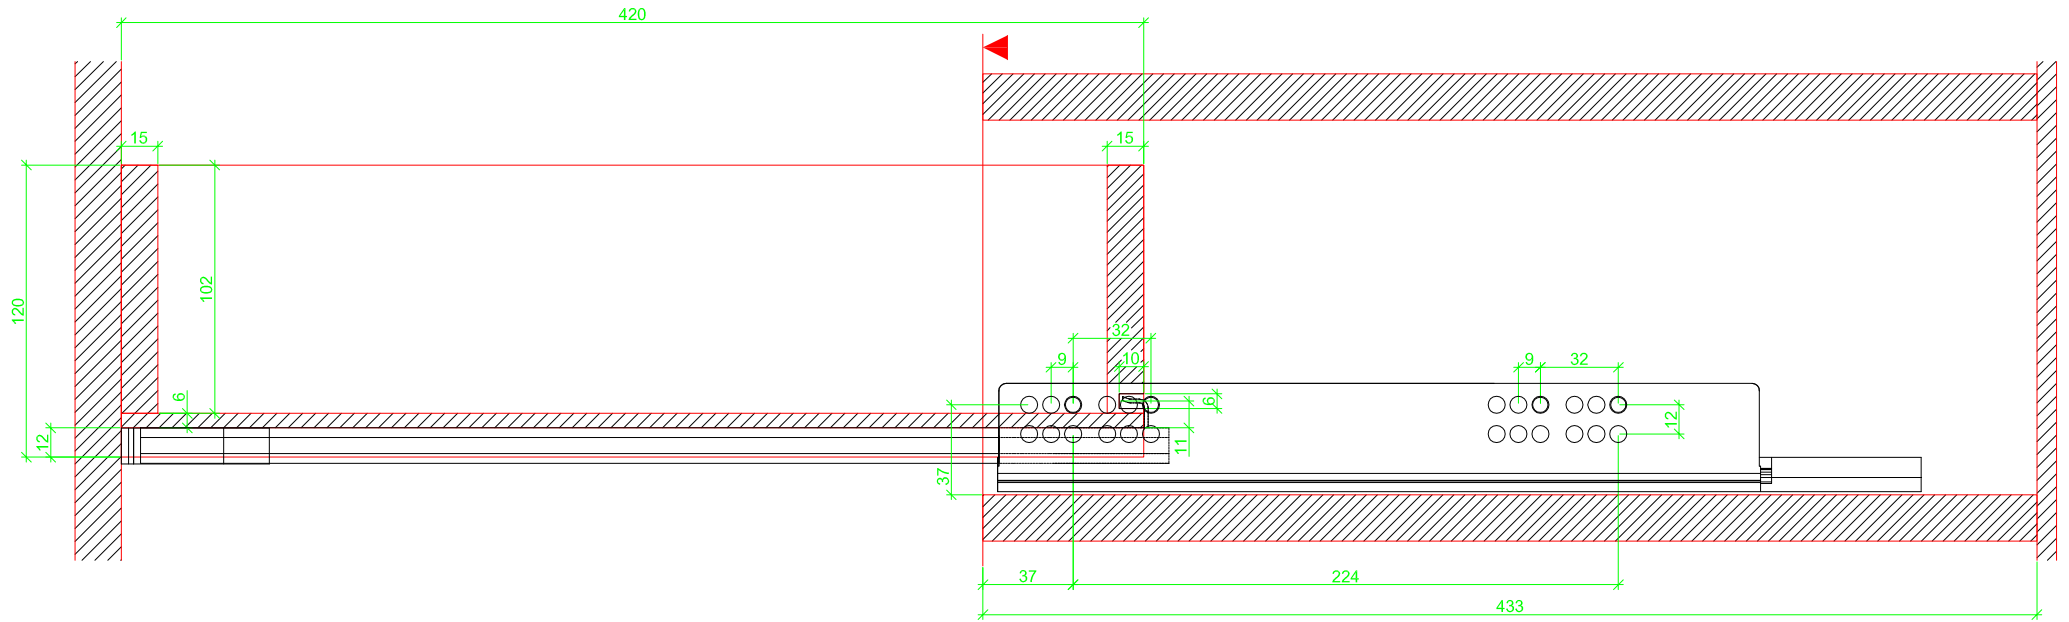

Drawings / Zeichnungen:
Quadro V6 to slide on with Silent System
Quadro V6 Aufschiebmontage mit Silent System

Nominal length / Nennlänge	420 mm
Cabinet side panel thickness / Korpuseitendicke	19 mm

Sideview / Seitenansicht

Grooved drawer side without Plug/
Genutete Seitenzarge ohne Aufsteckhalter

Drawer side on top of drawer bottom with Plug/
Seitenzarge auf Schubkastenboden mit Aufsteckhalter