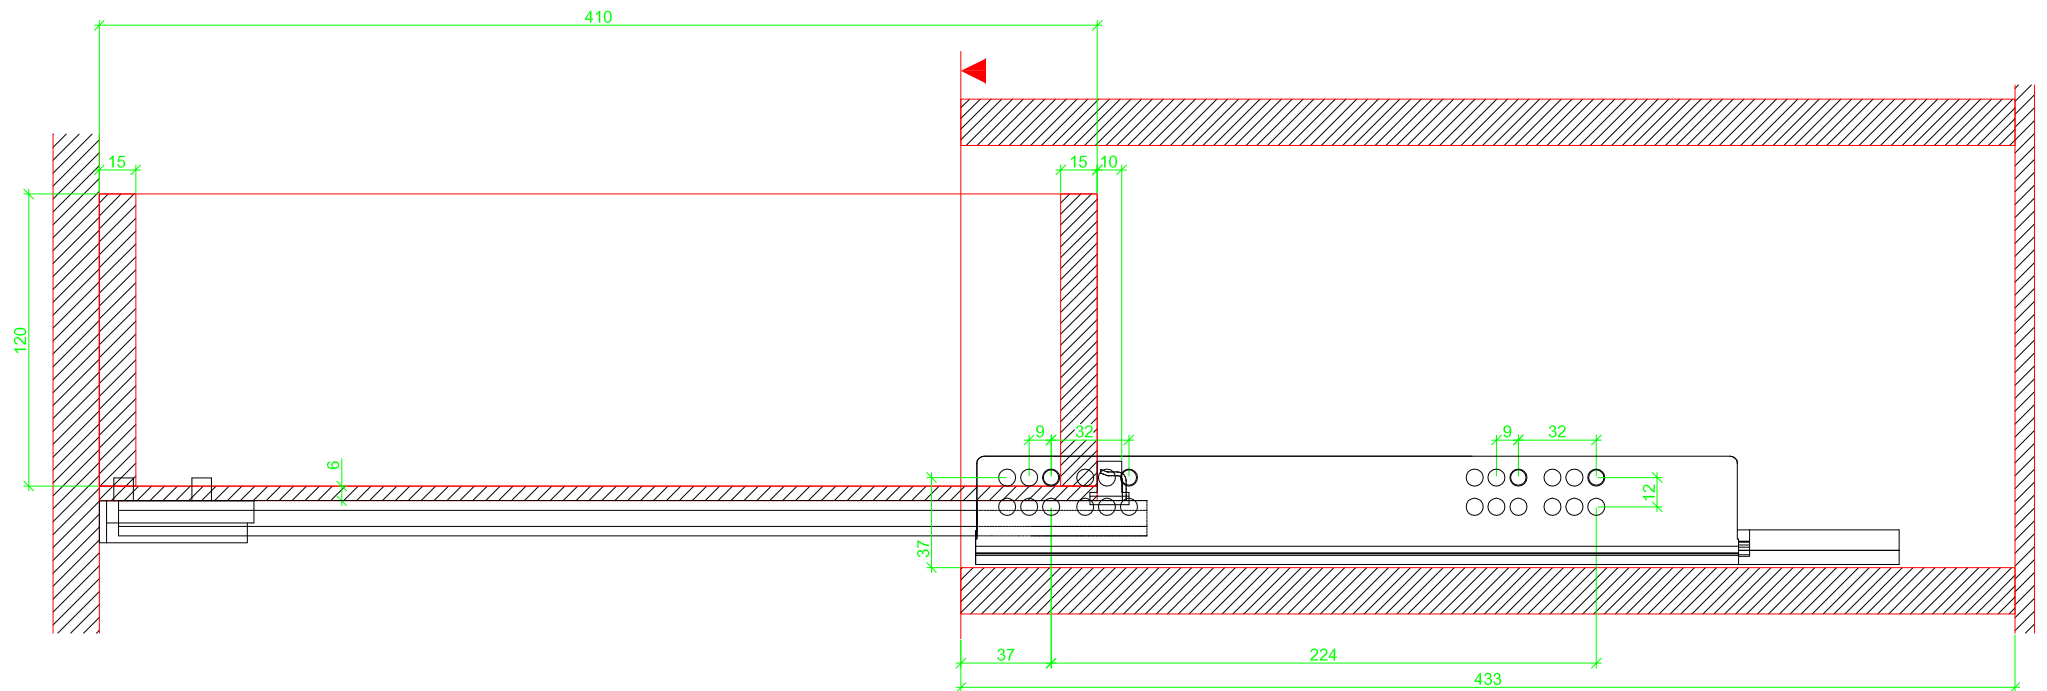

Drawings / Zeichnungen:
Quadro V6 to slide on with Silent System
Quadro V6 Aufschiebmontage mit Silent System

Nominal length / Nennlänge	420 mm
Cabinet side panel thickness / Korpuseitendicke	19 mm

Sideview / Seitenansicht

Grooved drawer side without Plug/
Genutete Seitenzarge ohne Aufsteckhalter

Drawer side on top of drawer bottom with Plug/
Seitenzarge auf Schubkastenboden mit Aufsteckhalter