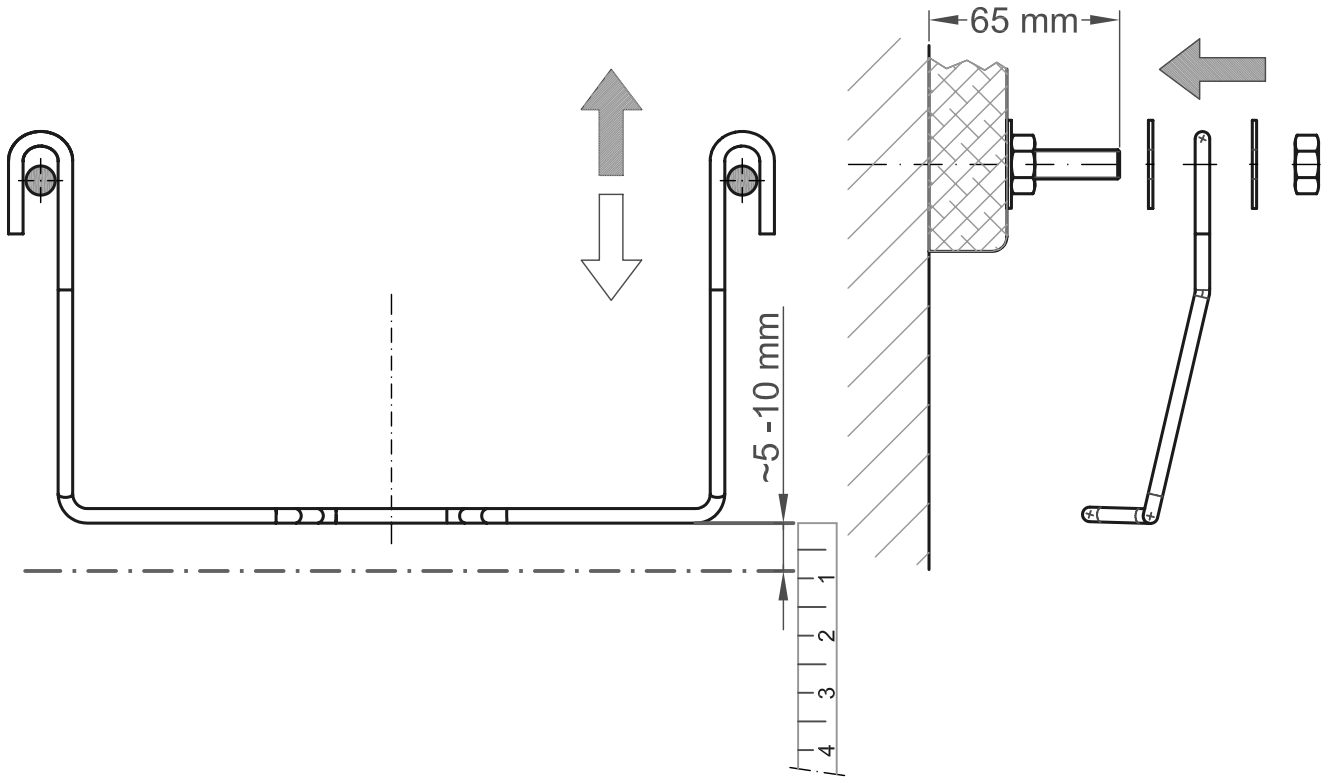

Montage Kerafix-Bügel / *Mounting Kerafix-strap* /
Montage de l'étrier / *Montage Kerafix-beugel*