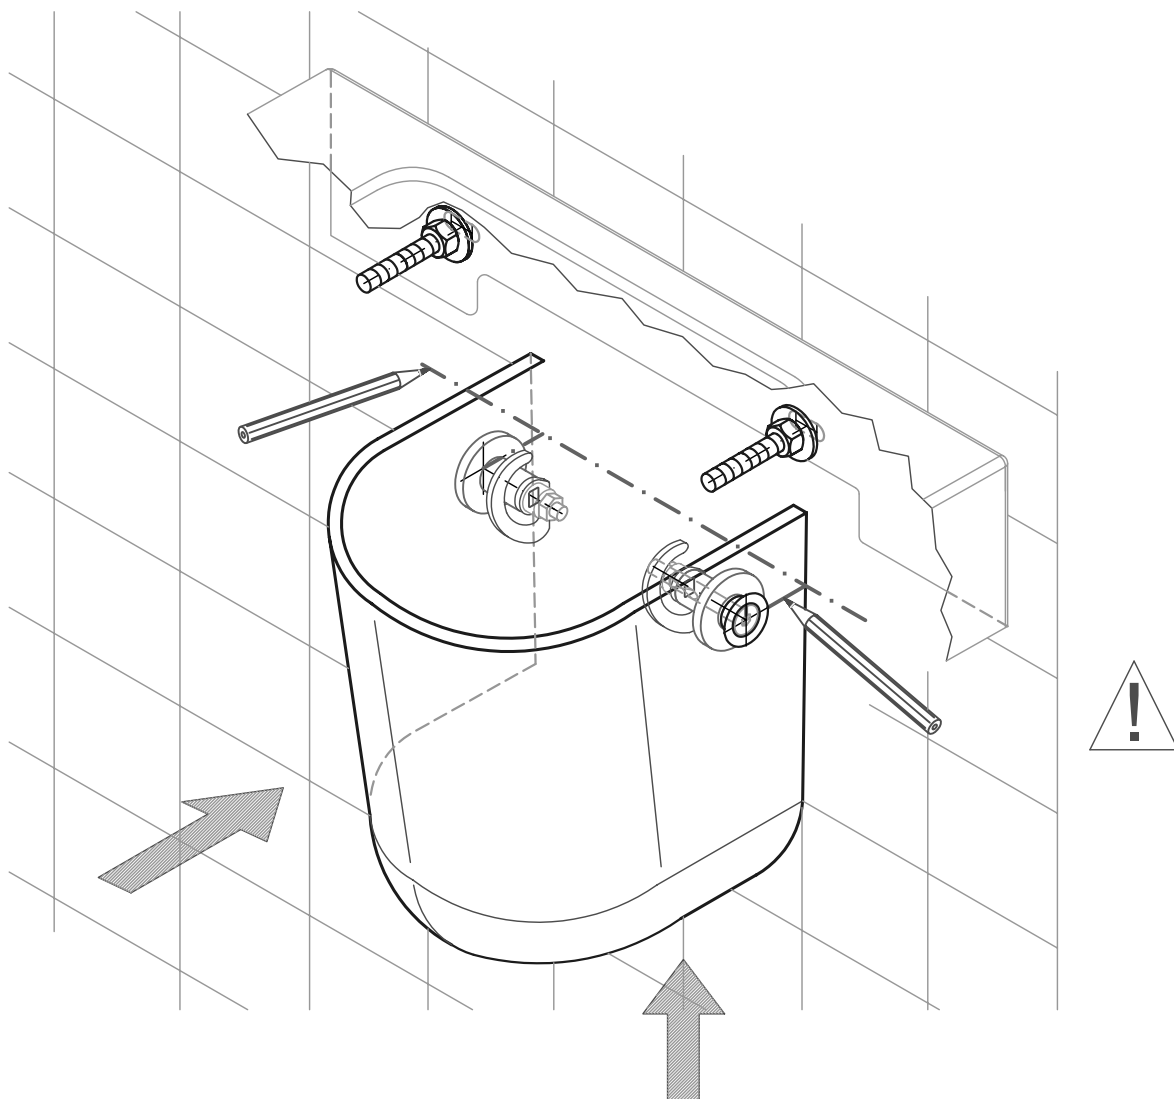

Montagevorbereitung / Mounting preparations / Préparations au montage / Montagevoorbereiding