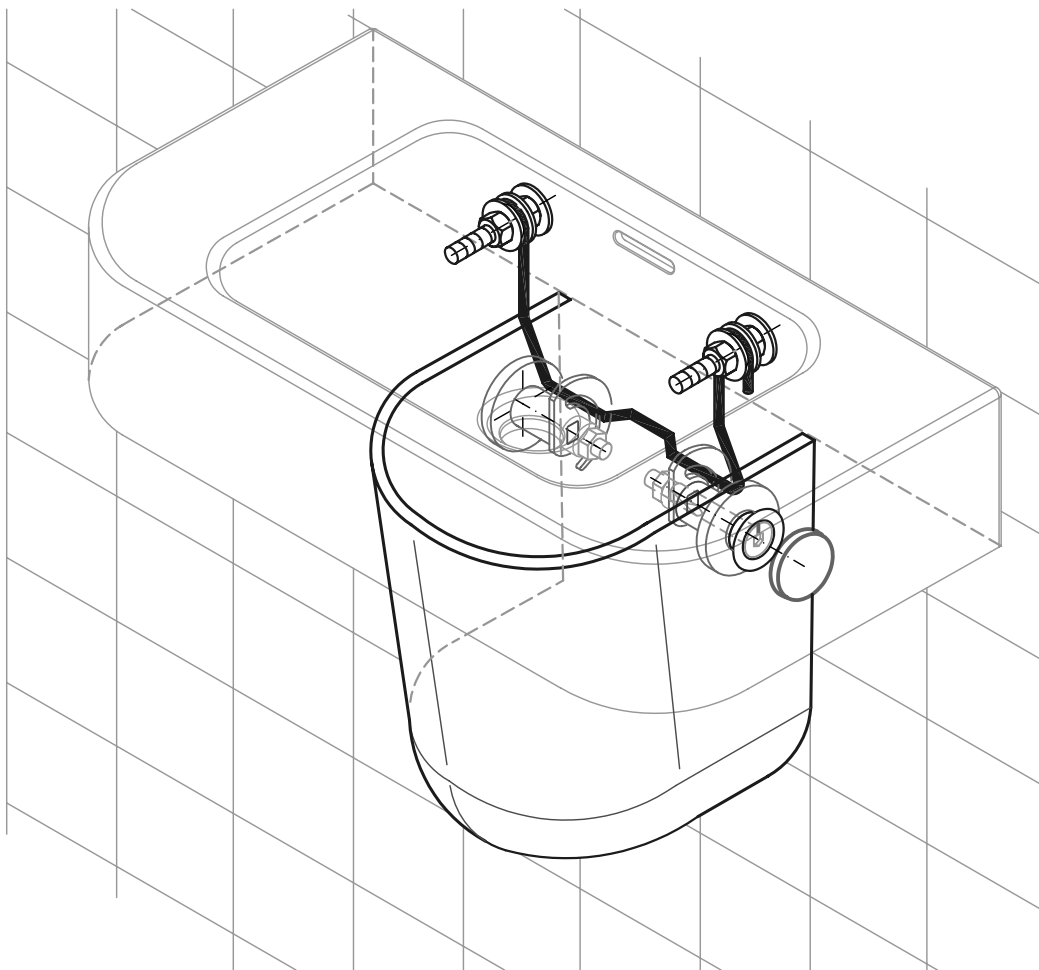

- Ⓓ Montageanleitung
Kerafix-Halbsäulenbefestigung
- ⒼⒷ *Mounting instruction*
Kerafix-half pedestal fixing set
- Ⓕ Instructions de montage
Fixation Kerafix pour cache-siphon
- ⒼⓃ *Montagehandleiding*
Kerafix-sifonkapbevestiging

Lieferumfang / extent of delivery / Etendue de la livraison / Inhoud

Kerfix Halbsäulen-Befestigungssatz / Kerfix
half pedestal-fixing set /
Système de fixation Kerfix pour cache-siphon
Kerfix Sifonkap-bevestigingsset