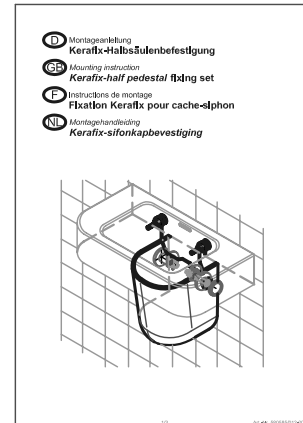

Montageanleitung /
mounting instruction /
Instructions de montage /
Montagehandleiding