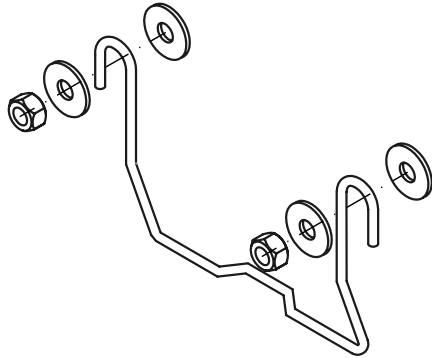

- Ⓓ Montageanleitung
Kerafix-Halbsäulenbefestigung
- ⒼⒷ *Mounting instruction*
Kerafix-half pedestal fixing set
- Ⓕ Instructions de montage
Fixation Kerafix pour cache-siphon
- ⒼⓃ *Montagehandleiding*
Kerafix-sifonkapbevestiging

Lieferumfang / extent of delivery / Etendue de la livraison / Inhoud

Kerfix Halbsäulen-Befestigungssatz / Kerfix
half pedestal-fixing set /
Système de fixation Kerfix pour cache-siphon
Kerfix Sifonkap-bevestigingsset

Montage Halbsäule / *Mounting half pedestal* /
 Montage cache-siphon / *Montage Sifonkap*