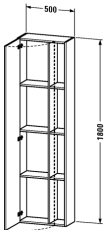

Hochschrank # DS1248 L/R

|< 500 mm >|

Hochschrank	Größe	Gewicht	Bestellnummer
1 Tür, 3 Fachböden			
Farben			
M18 Weiss matt M43 Basalt matt M52 Europäische Eiche M53 Kastanie dunkel			
Variante			
	500 x 240 mm		DS1248 L/R
Ausschreibungstext			
DURAVIT DuraStyle Hochschrank mit 1 Drehtür und 4 Fachböden. Breitenaufteilung 2/3 mit Drehtür und 1/3 offen als Regal. Türanschlag der Drehtür links oder rechts. Hochverdichtete Dreischicht-Holzspannplatte, beidseitig mit Melaminharzdekor direkt beschichtet, mit ABS Kanten. Unempfindlich gegen Feuchtigkeit. Abmessungen(BxTXH) 500x240x1800mm. Oberflächen in Dekor laut aktueller Farbtabelle. Best.Nr. DS 1248 L/R			

Alle Zeichnungen enthalten alle notwendigen Maße (mm), die den üblichen Toleranzen unterliegen. Exakte Maße können nur am Produkt abgenommen werden.