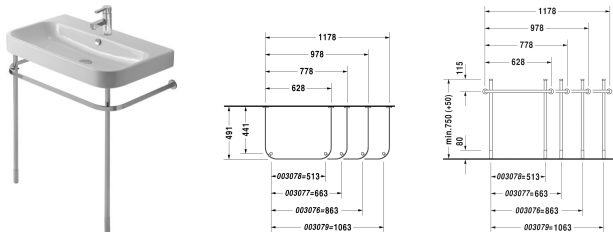

Metallkonsole # 003077..00

Metallkonsole	Größe	Gewicht	Bestellnummer
höhenverstellbar +50 mm, Chrom, für Waschtisch # 231880			
Farben			
10 Chrom			
Variante			
für Waschtisch # 231880, höhenverstellbar +50 mm		3,500 kg	003077..00
Zubehör			
Möbelwaschtisch mit Überlauf, mit Hahnlochbank, Überlaufclip Chrom inklusive	800 x 505 mm	25,900 kg	231880
Ausschreibungstext			
DURAVIT Happy D.2 Metallkonsole Chrom für Waschtisch # 231880, höhenverstellbar +50mm mit Querstangen als Handtuchhalter. Best.Nr.0030771000			

Alle Zeichnungen enthalten alle notwendigen Maße (mm), die den üblichen Toleranzen unterliegen. Exakte Maße können nur am Produkt abgenommen werden.