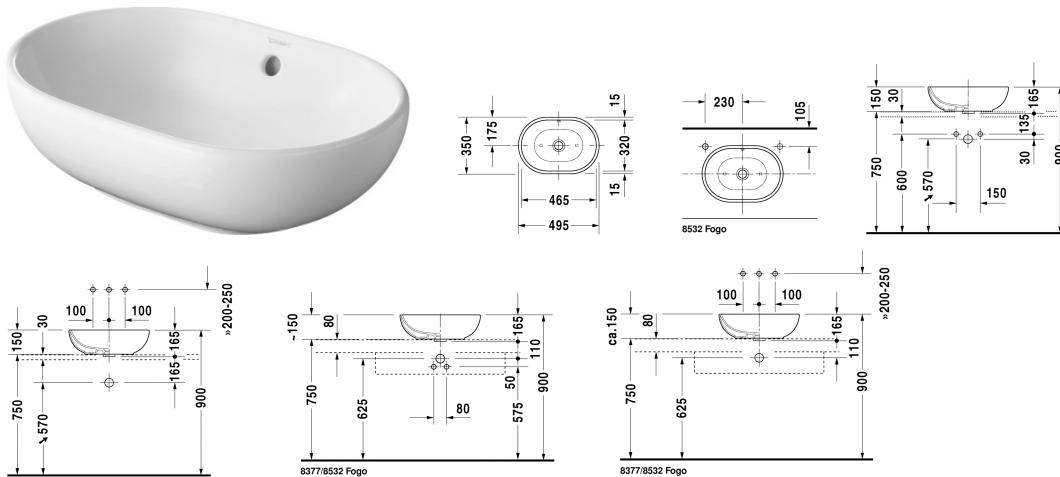

Aufsatzbecken # 033550..00

< 495 mm >

Aufsatzbecken	Größe	Gewicht	Bestellnummer
mit Überlauf, ohne Hahnlochbank, Befestigung inklusive, 495 mm			
Farben			
00 Weiss			
Variante			
ohne Hahnlochbank, mit Überlauf	495 x 350 mm	8,900 kg	033550..00
Sanitärkeramiken mit der speziellen WonderGliss Oberflächen Ausführung bleiben sauber und gut aussehend für eine lange Zeit. Wenn Sie WonderGliss bestellen fügen Sie bitte eine "1" als elfte Ziffer zur Bestellnummer hinzu.			
Zubehör			
Kniehebelventil Betätigung waagrecht**		0,500 kg	005031
Kniehebelventil Betätigung senkrecht***		0,500 kg	005051
Ausschreibungstext	DURAVIT Foster Aufsatzbecken mit Überlauf aus Sanitärkeramik ohne Hahnlochbank. Ovaler Waschtisch mit filigranem Rand. Einschließlich Befestigung. Innenbecken (BxT) 465x320mm. Abmessungen(BxTxH) 495x350x150mm. Weiß. Best.Nr.0335500000		

Alle Zeichnungen enthalten alle notwendigen Maße (mm), die den üblichen Toleranzen unterliegen. Exakte Maße können nur am Produkt abgenommen werden.