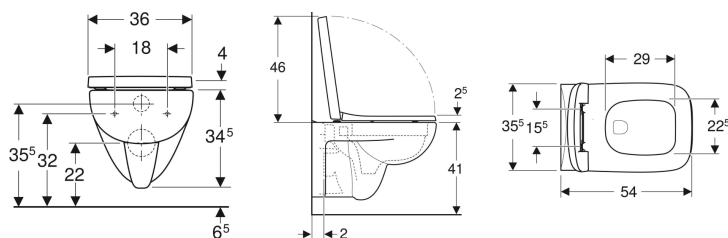

**Geberit Renova Plan Set Wand-WC Tiefspüler, Rimfree, mit WC-Sitz**

Beispielbild

**Verwendungszwecke**

- Für UP-Spülkästen
- Für Druckspüler

**Eigenschaften**

- Wandhängend
- Tiefspül-WC

**Lieferumfang**

- WC-Keramik

- Rimfree
- Typ 1, Vollmenge 6 / 5 l, nach EN 997
- Spült mit 4,5 l
- WC-Sitz aus Duroplast
- WC-Deckel überlappend

**Technische Daten**

Werkstoff | Sanitärkeramik

- WC-Sitz

Art.-Nr.	Farbe / Oberfläche	B	H	T	Quick-Release-Scharniere	Absenkautomatik	Befestigung	Scharnierwerkstoff	VE1
500.817.00.1	weiß	36 cm	38.5 cm	54 cm	ja	ja	von oben	Messing verchromt	12 St.