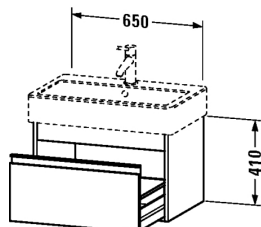

**Waschtischunterbau wandhängend # KT6684**

|&lt; 650 mm &gt;|

Waschtischunterbau wandhängend	Größe	Gewicht	Bestellnummer
1 Auszug, für Vero # 045470 (ungeschliffen)			
<b>Farben</b>			
M18 Weiss matt M43 Basalt matt M49 Graphit matt M50 Granatrot matt			
<b>Variante</b>			
	650 x 440 mm		KT6684
<b>Ausschreibungstext</b>			
DURAVIT Ketho Waschtischunterbau, Design by Christian Werner, wandhängend für Waschtisch Vero #045470(ungeschliffen). Unterbau aus hoch verdichteter Dreischicht-Holzspanplatte, beidseitig mit Melaminharzdekor direkt beschichtet, mit ABS Kanten. Unempfindlich gegen Feuchtigkeit. Mit 1 Auszug. Griffleisten Aluminium Silber eloxiert. Abmessung(BxTxH) 650x440x410mm. Oberflächen in Dekor laut aktueller Farbtabelle. Best.Nr. KT 6684			

Alle Zeichnungen enthalten alle notwendigen Maße (mm), die den üblichen Toleranzen unterliegen. Exakte Maße können nur am Produkt abgenommen werden.