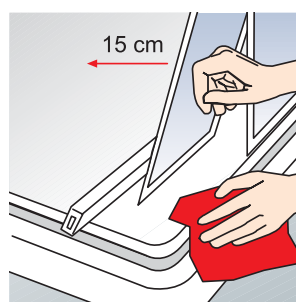

EckEinstieg, 3-teilig

D196006	variabel	735 - 900	1850	bei 900/900: 570

**Ihr Vorteil
beim Reinigen:**

Die beweglichen Elemente können zur Reinigung abgeklappt werden.