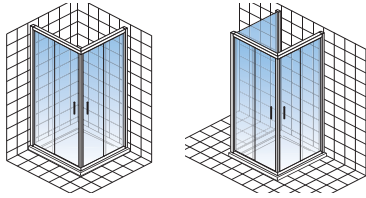

## Kristall/Trend variabler EckEinstieg, 3-teilig

- Zwei schiebbare Türelemente mit praktischer Griffleiste
- Acht Gleitrollen garantieren ein leichtgängiges Öffnen und Schließen der Türelemente
- Kunstglasausführungen inklusive einem Handtuchhalter und einer Ablage
- Die variable EckEinstieg, 3-teilig ist mit einer gleich hohen oder einer verkürzten Seitenwand als U-Kabine kombinierbar. Die verkürzte Seitenwand steht nicht auf der Badewanne und muss generell als Sondermaß bestellt werden.
- **Sondermaße:** Breite 700 bis 1400 mm  
Höhe bis 2000 mm

Empfehlung  
für Echtglas:

Artikel-Nr.	Duschbecken- größe links/ rechts (mm)	Duschbecken- einbaumaß (mm)	Höhe (mm)	Einstiegsbreite (mm)
-------------	---	-----------------------------------	--------------	-------------------------

## Kristall/Trend Eckeinstieg II,

- 6-mm-Einscheiben-Sicherheitsglas
- Der Eckeinstieg II ist mit einer gleich hohen oder einer verkürzten Seitenwand kombinierbar. Die verkürzte Seitenwand steht nicht auf der Badewanne und muss generell als Sondermaß bestellt werden.
- **Sondermaß:** Breite 800 bis 1200 mm  
Seitenwand 300 bis 1400 mm  
Höhe bis 2000 mm