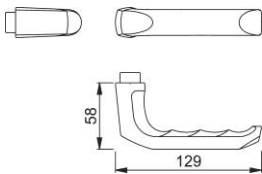

Produktdatenblatt

London

113H

duraplus[®]

HOPPE-Aluminium-Türgriff-Lochteil für Wohnungsabschluss-Türen:

- Verbindung: für HOPPE-Profilstift
- Bund: für Lagerung lose

Artikelnummer	6241442
EAN-Code	4012789291841
Herkunftsland	Deutschland
Warentarifnummer	83024110
Türdicke	
Vierkantmaß	10 mm
Stiftlänge vorstehend	
Führung	Ø18 mm, 5,8 mm Bundlänge
Farbe	F2 Alu Neusilber
Sortiment	Kern-Sortiment
Packeinheit	5
Karton	20