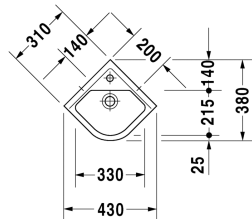

**Eck-Handwaschbecken # 075244..00**

|&lt; 430 mm &gt;|

Eck-Handwaschbecken	Größe	Gewicht	Bestellnummer
mit Überlauf, mit Hahnlochbank, 430 mm			
<b>Farben</b>			
00 Weiss			
<b>Variante</b>			
● mit Hahnlochbank, mit Überlauf	430 x 380 mm	6,200 kg	075244..00
Sanitärkeramiken mit der speziellen WonderGliss Oberflächen Ausführung bleiben sauber und gut aussehend für eine lange Zeit. Wenn Sie WonderGliss bestellen fügen Sie bitte eine "1" als elfte Ziffer zur Bestellnummer hinzu.			
<b>Zubehör</b>			
Laschen für # 084533, 084229, 045360, 079444, 075244		0,300 kg	005000
<b>Ausschreibungstext</b>			
DURAVIT Starck 3 Eck-Handwaschbecken Design by Philippe Starck, mit Überlauf aus Sanitärkeramik. Quadratische Beckenform mit 30mm breitem Rand und tiefer liegender Hahnlochbank für Einlocharmatur. Wandanschluss mit Aufkantung 25x15mm. Innenbecken(BxT)240x240mm. Abmessungen(BxTxH)430x380x160mm (Schenkellänge 310mm). Weiß. Best.Nr. 0752440000			

Alle Zeichnungen enthalten alle notwendigen Maße (mm), die den üblichen Toleranzen unterliegen. Exakte Maße können nur am Produkt abgenommen werden.