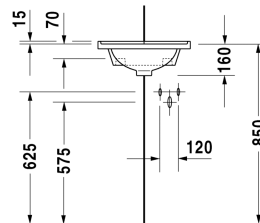

**Eck-Handwaschbecken # 075244..00**

|&lt; 430 mm &gt;|

Eck-Handwaschbecken	Größe	Gewicht	Bestellnummer
mit Überlauf, mit Hahnlochbank, 430 mm			
<b>Farben</b>			
00 Weiss			
<b>Variante</b>			
● mit Hahnlochbank, mit Überlauf	430 x 380 mm	6,200 kg	075244..00
Sanitärkeramiken mit der speziellen WonderGliss Oberflächen Ausführung bleiben sauber und gut aussehend für eine lange Zeit. Wenn Sie WonderGliss bestellen fügen Sie bitte eine "1" als elfte Ziffer zur Bestellnummer hinzu.			
<b>Zubehör</b>			
Laschen für # 084533, 084229, 045360, 079444, 075244		0,300 kg	005000
<b>Ausschreibungstext</b>			
DURAVIT Starck 3 Eck-Handwaschbecken Design by Philippe Starck, mit Überlauf aus Sanitärkeramik. Quadratische Beckenform mit 30mm breitem Rand und tiefer liegender Hahnlochbank für Einlocharmatur. Wandanschluss mit Aufkantung 25x15mm. Innenbecken(BxT)240x240mm. Abmessungen(BxTxH)430x380x160mm (Schenkellänge 310mm). Weiß. Best.Nr. 0752440000			

Alle Zeichnungen enthalten alle notwendigen Maße (mm), die den üblichen Toleranzen unterliegen. Exakte Maße können nur am Produkt abgenommen werden.