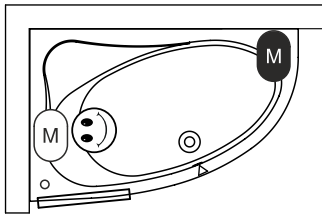

Kopfstütze 03
207021
B017
B018

Kopfstütze 03
207022
B017
B018

Scandic X500

Inspection hatch
207019

Daten können sich ändern

Rechte Ausführung

Linke Ausführung

- M Motor in Air oder Flow (Hydro oder Aero)
Hydromotor in Joy und Bliss (Hydro und Aero)
- M Aeromotor in Joy und Bliss (Hydro und Aero)
- Bedienung
- Cleanpool-Kappe
- Serviceluke

DUSCHABTRENNUNG	Scandic X500
------------------------	--------------

BADEWANNE	Acrylschürze	Höhe (cm)
B019 (R)	209269	57
B020 (L)	209270	57
B021 (R)	209271	57
B022 (L)	209272	57
B017 (R)	209273	57
B018 (L)	209274	57