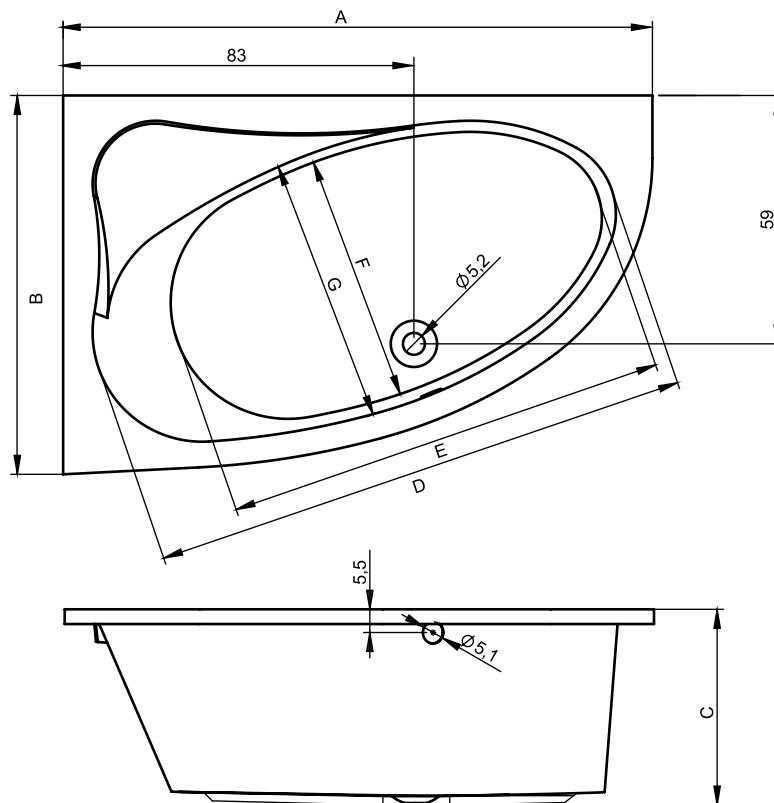

A	B	C	D	E	F	G
B019 / B020	140	90	46,5	129	105	58	63
B021 / B022	153,5	100,5	47	143	113	66	54
B017 / B018	170	110	46,5	157	119	62	71