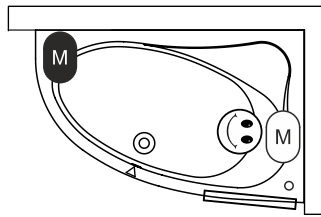

Kopfstütze 03
207021
B017
B018

Kopfstütze 03
207022
B017
B018

Scandic X500

Inspection hatch
207019

Daten können sich ändern

Rechte Ausführung

Linke Ausführung

- M Motor in Air oder Flow (Hydro oder Aero)
Hydromotor in Joy und Bliss (Hydro und Aero)
- M Aeromotor in Joy und Bliss (Hydro und Aero)
- Bedienung
- Cleanpool-Kappe
- Serviceluke

DUSCHABTRENNUNG	Scandic X500
------------------------	--------------

BADEWANNE	Acrylschürze	Höhe (cm)
B019 (R)	209269	57
B020 (L)	209270	57
B021 (R)	209271	57
B022 (L)	209272	57
B017 (R)	209273	57
B018 (L)	209274	57