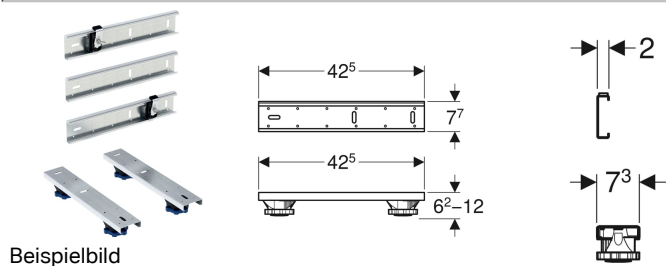

Geberit Set Füße für Duschwanne aus Sanitäracryl

Beispielbild

Verwendungszwecke

- Zum Auflegen, Höheneinstellen und Befestigen von Duschwannen aus Acryl

Eigenschaften

- Füße verstellbar
- Werkzeuglos höhenverstellbar

Lieferumfang

- 4 Füße, höhenverstellbar
- 2 Traversen
- 3 Traversen schallentkoppelt
- 2 Wandanker
- Befestigungsmaterial

Art.-Nr.	L	B	H	VE1
554.950.00.1	42.5 cm	7.3 cm	6-12 cm	
550.950.00.1	42.5 cm	7.3 cm	6.2-12 cm	1 St.