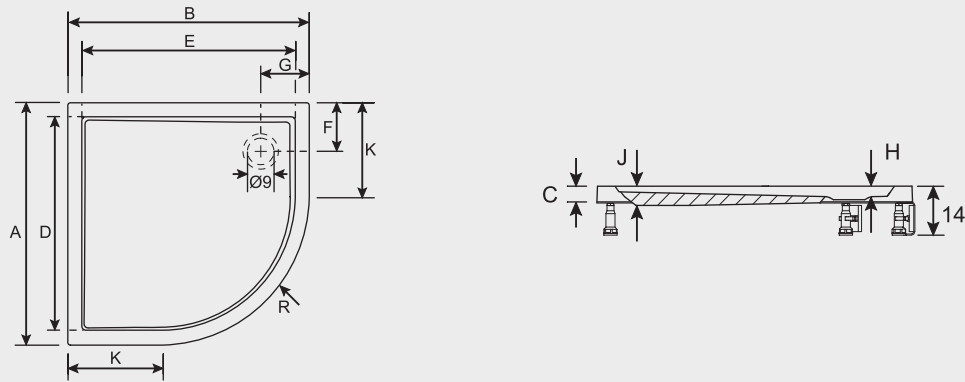

## DAVOS

Das Model Davos ist eine weiss glänzende Duschfläche alternativ zu der Duschfläche Sion, mit Füsse und Schürze. Dieses Model hat eine verstärkte Grundplatte, die es ermöglicht die Duschfläche auf Füsse zu montieren. Die Grundplatte ist nicht flach, so dass eine Montage auf dem Boden, wie bei der Duschfläche Zürich, nicht möglich ist. Die Davos wird inklusive Füsse und Schürze ausgeliefert. Die 90° Grad Schürze ist wird in einem Stück geliefert und ist somit nur für Ecklösungen geeignet.

Die eckige Ausführung ist lieferbar in 80, 90 und 100 cm in unterschiedlichen Varianten. Die halbrunde Ausführung ist in 4 Abmessungen lieferbar. ( 80 cm, 90 cm, 100 cm und 120 cm)

Artikelnummer	A (cm)	B (cm)	C (cm)	D (cm)	E (cm)	F (cm)	G (cm)	H (cm)	J (cm)	Gewicht (kg)
D002005005	80	80	4,5	70	70	40	15	2,5	6	16
D002012005	90	80	4,5	80	70	45	15	2,5	6	17
D002013005	100	80	4,5	90	70	50	15	2,5	6	19
D002014005	120	80	4,5	110	70	60	15	2,5	6	21
D002015005	130	80	4,5	120	70	65	15	2,5	5,5	29
D002003005	140	80	4,5	130	70	70	15	2,5	5,5	33
D002016005	150	80	4,5	140	70	75	15	2,5	5,5	33
D002017005	160	80	4,5	150	70	80	15	3	5,5	35
D002006005	90	90	4,5	80	80	45	15	2,5	5,5	19
D002007005	100	90	4,5	90	80	50	15	2,5	5,5	22
D002008005	120	90	4,5	110	80	60	15	2,5	5,5	29
D002001005	130	90	4,5	120	80	65	15	2,5	5,5	31
D002009005	140	90	4,5	130	80	70	15	2,5	5,5	33
D002002005	150	90	4,5	140	80	75	15	2,5	5,5	35
D002010005	160	90	4,5	150	80	80	15	3	6	38
D002011005	100	100	4,5	90	90	50	15	3	5,7	24
D002004005	100	100	4,5	90	90	50	15	3	5,7	26

Daten können sich ändern

Artikelnummer	A (cm)	B (cm)	C (cm)	D (cm)	E (cm)	F (cm)	G (cm)	H (cm)	J (cm)	K (cm)	R (cm)	Gewicht (kg)
D002018005	80	80	4,5	70	70	18	18	2,5	6	25	55	14
D002019005	90	90	4,5	80	80	18	18	2,5	6	35	55	17
D002020005	100	100	4,5	90	90	18	18	2,5	6	45	55	19
D002021005	120	120	4,5	110	110	18	18	2,5	6	65	55	40

## Spezifische Optionen:

**Ablaufgarnitur Viega Chrome**  
(Einbautiefe 8 cm)  
208882