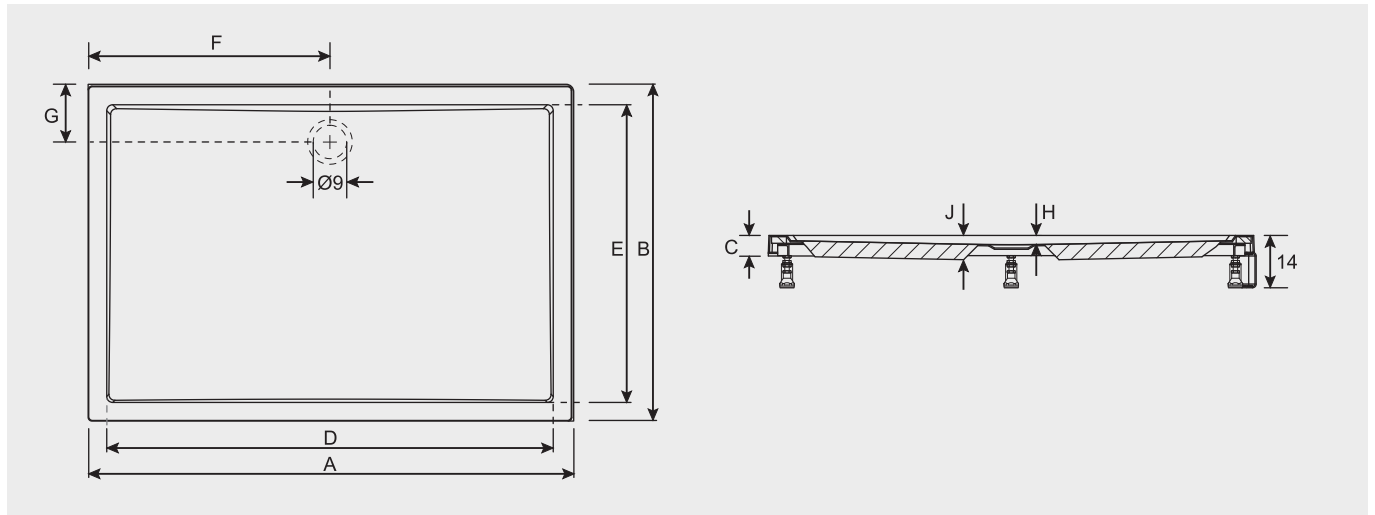

## DAVOS

Das Model Davos ist eine weiss glänzende Duschfläche alternativ zu der Duschfläche Sion, mit Füsse und Schürze. Dieses Model hat eine verstärkte Grundplatte, die es ermöglicht die Duschfläche auf Füsse zu montieren. Die Grundplatte ist nicht flach, so dass eine Montage auf dem Boden, wie bei der Duschfläche Zürich, nicht möglich ist. Die Davos wird inklusive Füsse und Schürze ausgeliefert. Die 90° Grad Schürze ist wird in einem Stück geliefert und ist somit nur für Ecklösungen geeignet.

Die eckige Ausführung ist lieferbar in 80, 90 und 100 cm in unterschiedlichen Varianten. Die halbrunde Ausführung ist in 4 Abmessungen lieferbar. ( 80 cm, 90 cm, 100 cm und 120 cm)

Artikelnummer	A (cm)	B (cm)	C (cm)	D (cm)	E (cm)	F (cm)	G (cm)	H (cm)	J (cm)	Gewicht (kg)
D002005005	80	80	4,5	70	70	40	15	2,5	6	16
D002012005	90	80	4,5	80	70	45	15	2,5	6	17
D002013005	100	80	4,5	90	70	50	15	2,5	6	19
D002014005	120	80	4,5	110	70	60	15	2,5	6	21
D002015005	130	80	4,5	120	70	65	15	2,5	5,5	29
D002003005	140	80	4,5	130	70	70	15	2,5	5,5	33
D002016005	150	80	4,5	140	70	75	15	2,5	5,5	33
D002017005	160	80	4,5	150	70	80	15	3	5,5	35
D002006005	90	90	4,5	80	80	45	15	2,5	5,5	19
D002007005	100	90	4,5	90	80	50	15	2,5	5,5	22
D002008005	120	90	4,5	110	80	60	15	2,5	5,5	29
D002001005	130	90	4,5	120	80	65	15	2,5	5,5	31
D002009005	140	90	4,5	130	80	70	15	2,5	5,5	33
D002002005	150	90	4,5	140	80	75	15	2,5	5,5	35
D002010005	160	90	4,5	150	80	80	15	3	6	38
D002011005	100	100	4,5	90	90	50	15	3	5,7	24
D002004005	100	100	4,5	90	90	50	15	3	5,7	26

Daten können sich ändern

Artikelnummer	A (cm)	B (cm)	C (cm)	D (cm)	E (cm)	F (cm)	G (cm)	H (cm)	J (cm)	K (cm)	R (cm)	Gewicht (kg)
D002018005	80	80	4,5	70	70	18	18	2,5	6	25	55	14
D002019005	90	90	4,5	80	80	18	18	2,5	6	35	55	17
D002020005	100	100	4,5	90	90	18	18	2,5	6	45	55	19
D002021005	120	120	4,5	110	110	18	18	2,5	6	65	55	40

## Spezifische Optionen:

**Ablaufgarnitur Viega Chrome**  
(Einbautiefe 8 cm)  
208882