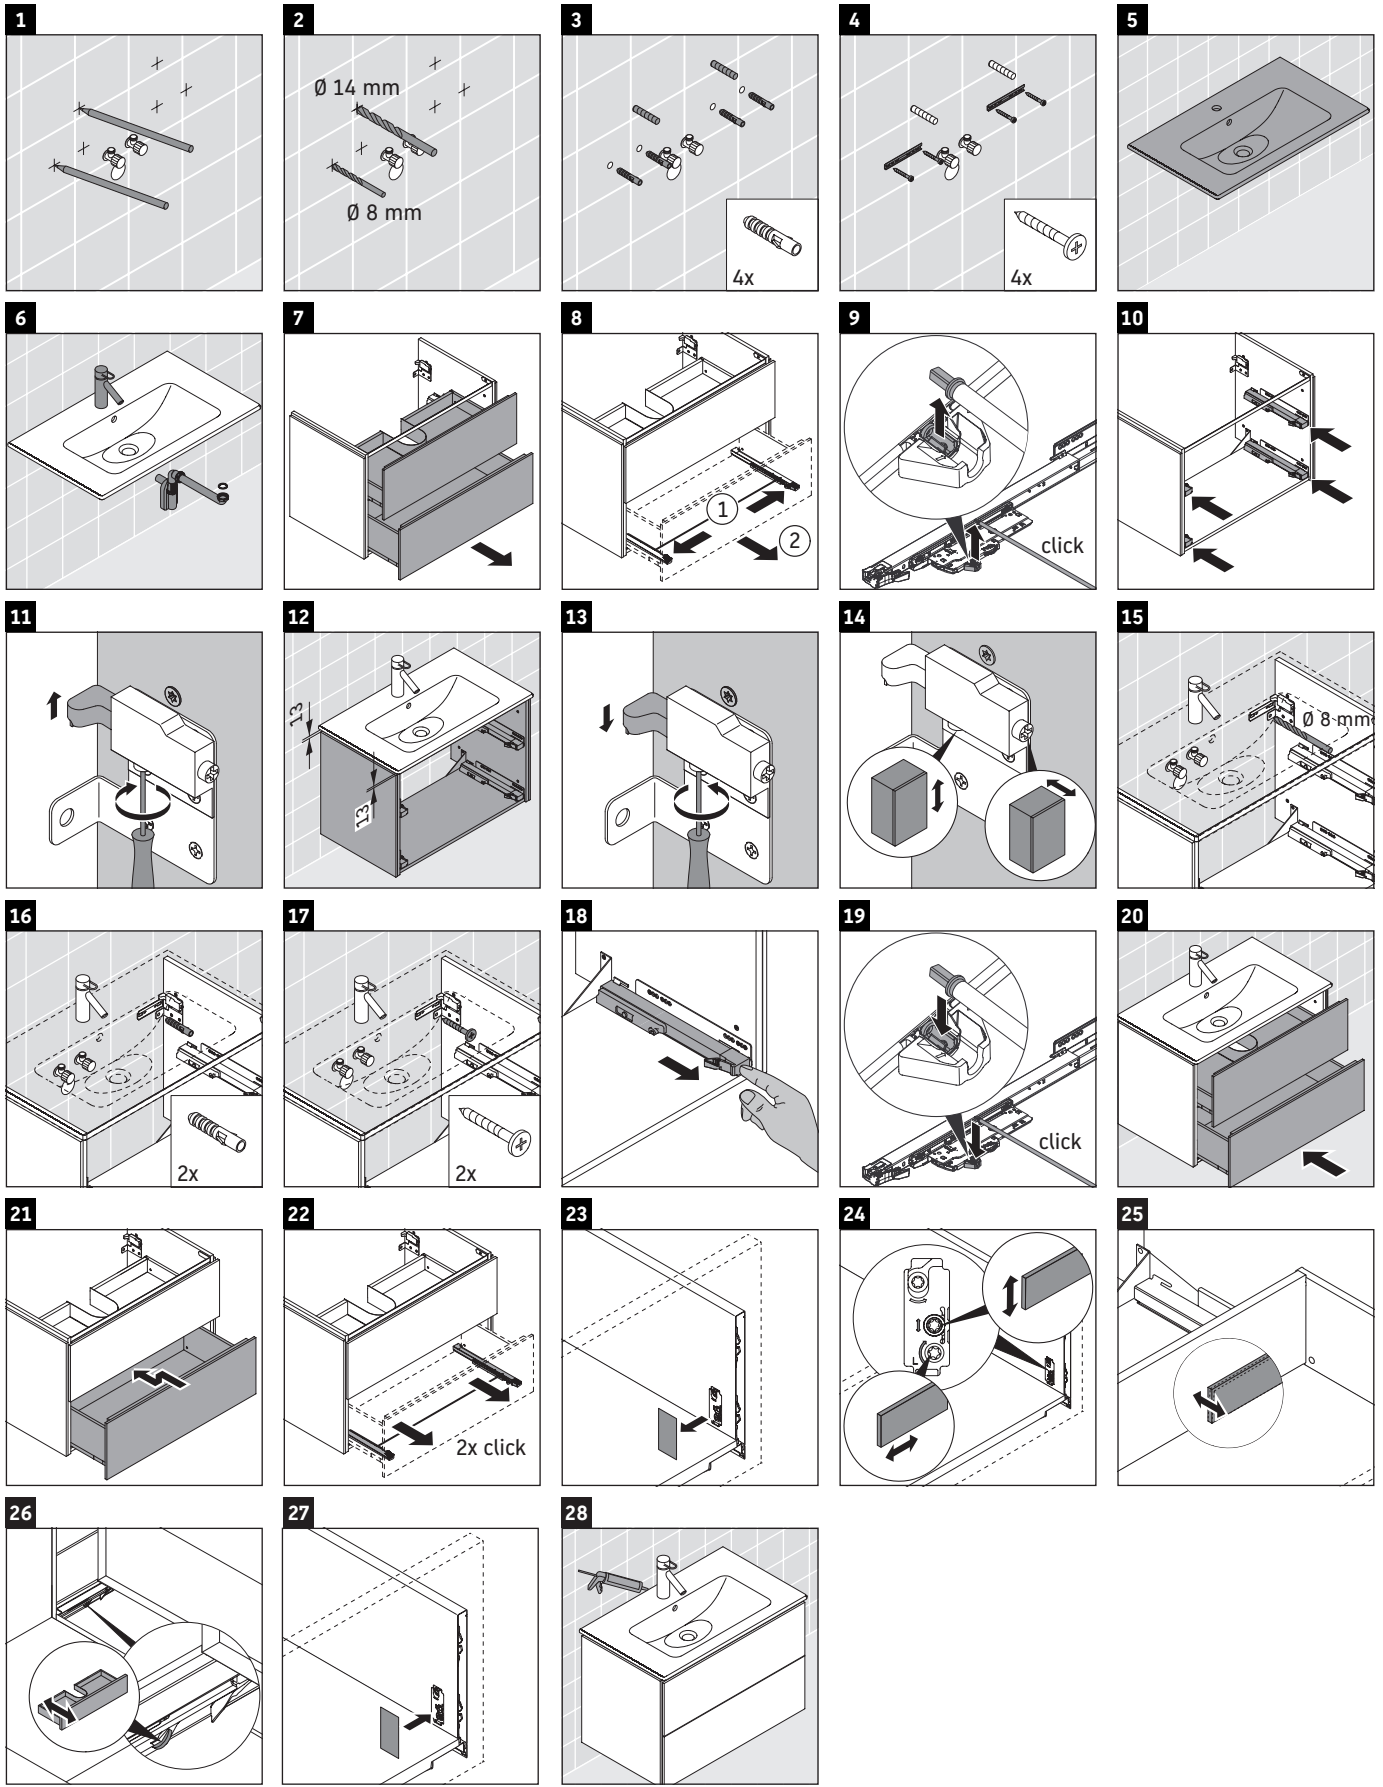

Duravit AG, Werderstr. 36, 78132 Hornberg, Germany, Phone +49 78 33 700, Fax +49 78 33 70 289, info@duravit.de, www.duravit.de