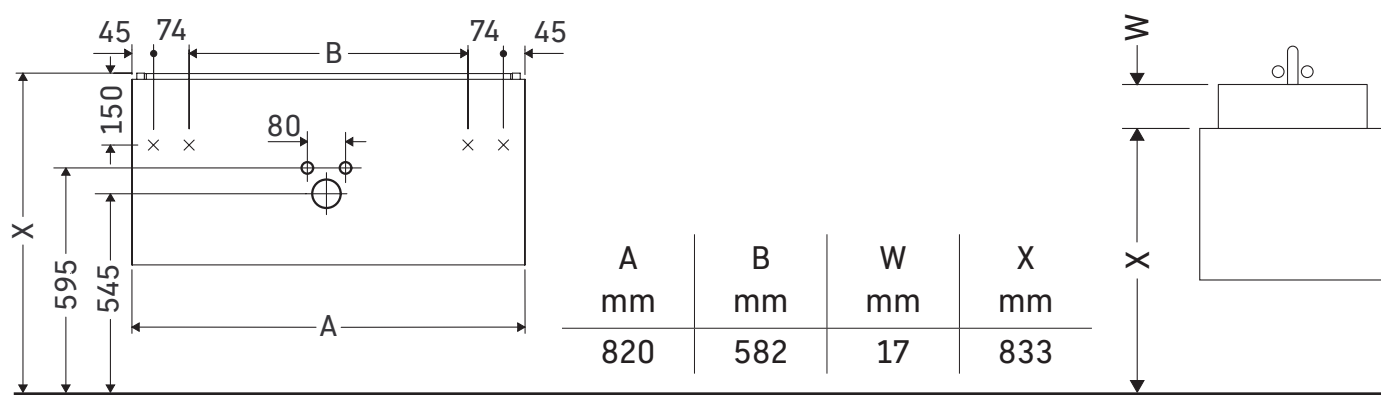

L-Cube

LC 6241

Montageanleitung

Me by Starck # 233683

Verwendungshinweise

Die Badmöbelserie entspricht den gültigen Normen und Richtlinien zum Zeitpunkt der Auslieferung und ist für den Einsatz in Bädern konzipiert. Eine direkte Benetzung mit Wasser z. B. beim Duschen ist zu vermeiden.