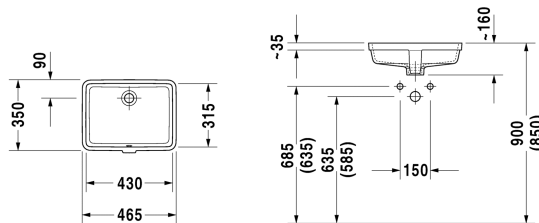

**Einbauwaschtisch # 033043..00**

|&lt; 430 mm &gt;|

Einbauwaschtisch	Größe	Gewicht	Bestellnummer
für Einbau von unten, mit Überlauf, ohne Hahnlochbank, Befestigung für Einbau in Holzkonsolen inklusive, 430 mm			
<b>Farben</b>			
00 Weiss			
<b>Variante</b>			
☒ für Einbau von unten, mit Überlauf, ohne Hahnlochbank	430 x 315 mm	8,200 kg	033043..00
Sanitärkeramiken mit der speziellen WonderGliss Oberflächen Ausführung bleiben sauber und gut aussehend für eine lange Zeit. Wenn Sie WonderGliss bestellen fügen Sie bitte eine "1" als elfte Ziffer zur Bestellnummer hinzu.			
<b>Zubehör</b>			
Befestigung für Einbau in Natursteinplatten, (mit Ausnahme von # 046651)		0,200 kg	005028
Design Siphon		1,500 kg	005036
Design Eckventil inklusive Rosette	1/2" mm	0,500 kg	003045

Alle Zeichnungen enthalten alle notwendigen Maße (mm), die den üblichen Toleranzen unterliegen. Exakte Maße können nur am Produkt abgenommen werden.